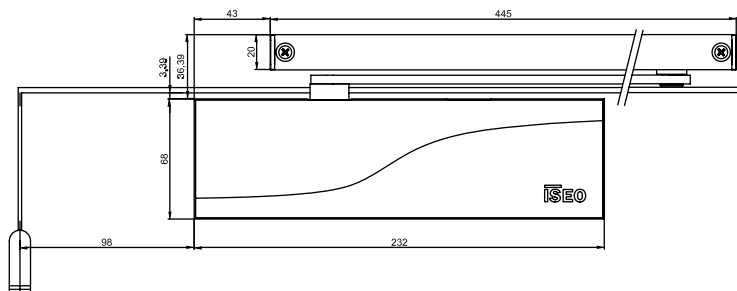

CERTIFICATION :

Marquage

ISEO®

CARACTÉRISTIQUES TECHNIQUES :

1. Force :

- 3 pour porte de largeur maximum de 950 mm

2. Ouverture max :

- 180°

3. Valves de réglage :

- Vitesse de fermeture (180°-15°)
- A-coup final (15°-0°)

4. Version/accessoires :

- Version standard avec bras à glissière
- Dispositif de retenue mécanique en option
- Limiteur d'ouverture en option
- Cale de pose en option

5. Finitions :

- Argent
- Blanc
- Noir

6. Dimension :

- 232 x 68 x 48,5 mm (corps)