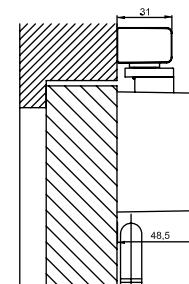

CERTIFICATION :

Marquage

ISEO®

CARACTÉRISTIQUES TECHNIQUES :

1. Force :

- 3 pour porte de largeur maximum de 950 mm

2. Ouverture max :

- 180°

3. Valves de réglage :

- Vitesse de fermeture (180°-15°)
- A-coup final (15°-0°)

4. Version/accessoires :

- Version standard avec bras à glissière
- Dispositif de retenue mécanique en option
- Limiteur d'ouverture en option
- Cale de pose en option

5. Finitions :

- Argent
- Blanc
- Noir

6. Dimension :

- 232 x 68 x 48,5 mm (corps)