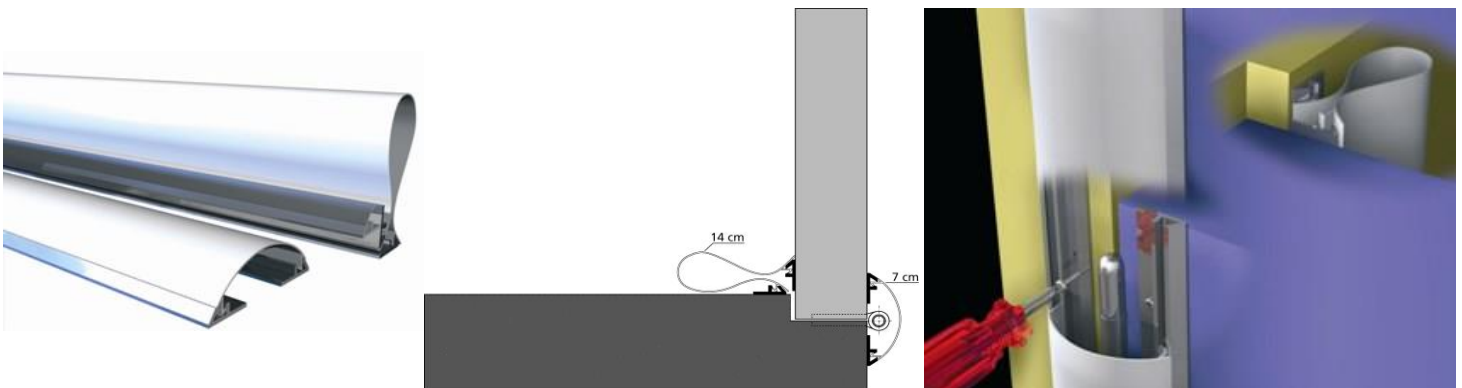

JOINT ANTI-PINCE-DOIGTS VBP

Descriptif du produit :

Profilé de protection des doigts, en aluminium et PVC souple pour porte simple action.

Le kit VBP est livré dans des emballages comme suit :

1VBP blanc 215 cm :

Utilisation : s'utilise à l'intérieur et à l'extérieur des portes côté paumelles (ouverture max. 90°).

Sans spécification, utiliser de préférence les longueurs de 215 cm, afin d'assurer une meilleure protection sur la totalité de la hauteur de porte.

Vérifier la possibilité d'utilisation en cas de paumelles déportées et de menuiserie alu/métal à recouvrement.

Coloris : **blanc ou brun.**

Longueur : **215 cm.**

Conditionnement VBP blanc / brun : **10**

Joint étroit : 7 cm de largeur

Joint large : 14 cm de largeur

Pose : Après avoir vissé les profilés en aluminium sur la porte et sur l'encadrement, glisser les joints dans les rainures.

Désignation	Gencod	Code article	U.C.
Joint Anti-Pince-Doigts VBP BLANC 215 cm :			10
<u>1 VBP blanc</u> = 4 Alu A.P.D. 215cm + 1 Joint Etroit Blanc 215cm + 1 Joint Large Blanc 215cm			
PROFILE ALU 215 cm POUR ANTI-PINCE-DOIGTS	8711286320028	4602002	40
JOINT ETROIT BLANC 215 cm POUR ANTI-PINCE-DO	8711286323036	7004102	10
JOINT LARGE BLANC 215 cm POUR ANTI-PINCE-DO	8711286323043	7005102	10
Joint Anti-Pince-Doigts VBP BRUN 215 cm :			10
<u>1 VBP brun</u> = 4 Alu A.P.D. 215cm + 1 Joint Etroit Brun 215cm + 1 Joint Large Brun 215cm			
PROFILE ALU 215 cm POUR ANTI-PINCE-DOIGTS	8711286320028	4602002	40
JOINT ETROIT BRUN 215 cm POUR ANTI-PINCE-DO	8711286324033	7004202	10
JOINT LARGE BRUN 215 cm POUR ANTI-PINCE-DO	8711286324040	7005202	10