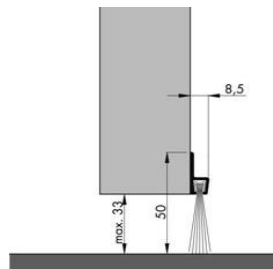

IBS 70

IBS 80

Désignation	Gencod	Code article	U.C.
IBS 31 - 100 cm	8711286122011	0308201D	6
IBS 31 - 250 cm	8711286122257	0308203D	6
IBS 31 - 300 cm	8711286122233	0308204D	6
IBS 39 - 100 cm	8711286123018	0308301D	6
IBS 39 - 250 cm	8711286123254	0308303D	6
IBS 39 - 300 cm	8711286123230	0308304D	6
IBS 50 - 100 cm	8711286121014	0308101D	6
IBS 50 - 250 cm	8711286121250	0308102D	6
IBS 50 - 300 cm	8711286121236	0308103D	6
IBS 60 - 100 cm	8711286124015	0308401D	6
IBS 60 - 250 cm	8711286124251	0308403D	6
IBS 60 - 300 cm	8711286124237	0308404D	6

IBS 50