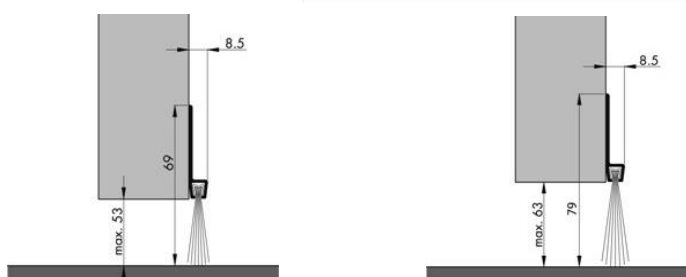

Les profilés industriels **IBS 31, 39, 50 et IBS 60** sont **pré-percés**, contrairement aux IBS 70 et IBS 80.

IBS 31 : support de 18 mm, brosse de 13,5 mm.

IBS 39 : support de 18 mm, brosse de 21 mm.

IBS 50 : support de 20 mm, brosse de 30 mm.

IBS 60 : support de 20 mm, brosse de 40 mm.

IBS 70 : support de 40 mm, brosse de 30 mm.

IBS 80 : support de 40 mm, brosse de 40 mm.

IBS 70 - 100 cm	8711286125012	<b>0308501D</b>	6
IBS 70 - 250 cm	8711286125258	<b>0308503D</b>	6
IBS 70 - 300 cm	8711286125234	<b>0308504D</b>	6
IBS 80 - 100 cm	8711286126019	<b>0308601D</b>	6
IBS 80 - 250 cm	8711286126255	<b>0308603D</b>	6
IBS 80 - 300 cm	8711286126231	<b>0308604D</b>	6

IBS 70 et 80.

IBS 70

IBS 80

Désignation	Gencod	Code article	U.C.
IBS 31 - 100 cm	8711286122011	<b>0308201D</b>	6
IBS 31 - 250 cm	8711286122257	<b>0308203D</b>	6
IBS 31 - 300 cm	8711286122233	<b>0308204D</b>	6
IBS 39 - 100 cm	8711286123018	<b>0308301D</b>	6
IBS 39 - 250 cm	8711286123254	<b>0308303D</b>	6
IBS 39 - 300 cm	8711286123230	<b>0308304D</b>	6
IBS 50 - 100 cm	8711286121014	<b>0308101D</b>	6
IBS 50 - 250 cm	8711286121250	<b>0308102D</b>	6
IBS 50 - 300 cm	8711286121236	<b>0308103D</b>	6
IBS 60 - 100 cm	8711286124015	<b>0308401D</b>	6
IBS 60 - 250 cm	8711286124251	<b>0308403D</b>	6
IBS 60 - 300 cm	8711286124237	<b>0308404D</b>	6