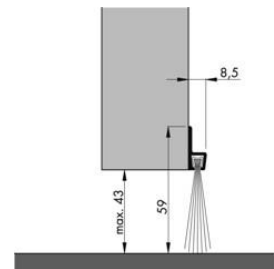

IBS 70 et 80.

IBS 70

IBS 80

Désignation	Gencod	Code article	U.C.
IBS 31 - 100 cm	8711286122011	<b>0308201D</b>	6
IBS 31 - 250 cm	8711286122257	<b>0308203D</b>	6
IBS 31 - 300 cm	8711286122233	<b>0308204D</b>	6
IBS 39 - 100 cm	8711286123018	<b>0308301D</b>	6
IBS 39 - 250 cm	8711286123254	<b>0308303D</b>	6
IBS 39 - 300 cm	8711286123230	<b>0308304D</b>	6
IBS 50 - 100 cm	8711286121014	<b>0308101D</b>	6
IBS 50 - 250 cm	8711286121250	<b>0308102D</b>	6
IBS 50 - 300 cm	8711286121236	<b>0308103D</b>	6
IBS 60 - 100 cm	8711286124015	<b>0308401D</b>	6
IBS 60 - 250 cm	8711286124251	<b>0308403D</b>	6
IBS 60 - 300 cm	8711286124237	<b>0308404D</b>	6

IBS 31, 39, 50 et 60.

IBS 31

IBS 39

IBS 50

IBS 60