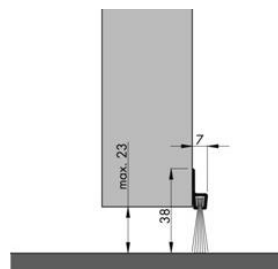

IBS 70

IBS 80

Désignation	Gencod	Code article	U.C.
IBS 31 - 100 cm	8711286122011	0308201D	6
IBS 31 - 250 cm	8711286122257	0308203D	6
IBS 31 - 300 cm	8711286122233	0308204D	6
IBS 39 - 100 cm	8711286123018	0308301D	6
IBS 39 - 250 cm	8711286123254	0308303D	6
IBS 39 - 300 cm	8711286123230	0308304D	6
IBS 50 - 100 cm	8711286121014	0308101D	6
IBS 50 - 250 cm	8711286121250	0308102D	6
IBS 50 - 300 cm	8711286121236	0308103D	6
IBS 60 - 100 cm	8711286124015	0308401D	6
IBS 60 - 250 cm	8711286124251	0308403D	6
IBS 60 - 300 cm	8711286124237	0308404D	6

IBS 39