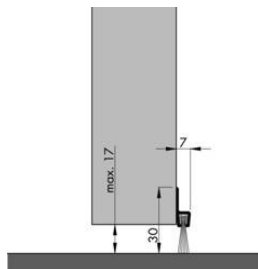

IBS 70

IBS 80

Désignation	Gencod	Code article	U.C.
IBS 31 - 100 cm	8711286122011	0308201D	6
IBS 31 - 250 cm	8711286122257	0308203D	6
IBS 31 - 300 cm	8711286122233	0308204D	6
IBS 39 - 100 cm	8711286123018	0308301D	6
IBS 39 - 250 cm	8711286123254	0308303D	6
IBS 39 - 300 cm	8711286123230	0308304D	6
IBS 50 - 100 cm	8711286121014	0308101D	6
IBS 50 - 250 cm	8711286121250	0308102D	6
IBS 50 - 300 cm	8711286121236	0308103D	6
IBS 60 - 100 cm	8711286124015	0308401D	6
IBS 60 - 250 cm	8711286124251	0308403D	6
IBS 60 - 300 cm	8711286124237	0308404D	6

IBS 31