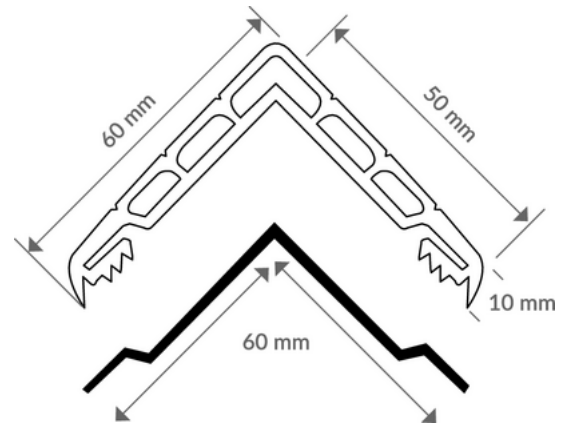

CONDITIONNEMENT

Référence	PCB	Unité
601367B	8	Pièce
601367BEI	8	Pièce
601367BLEUC	8	Pièce
601367BLEUF	8	Pièce
601367G	8	Pièce
601367J	8	Pièce
601367JN	8	Pièce
601367M	8	Pièce
601367N	8	Pièce
601367R	8	Pièce
601367RB	8	Pièce
601367VERTF	8	Pièce

LOGISTIQUE

Pays d'origine	Code douanier	Poids brut (kg)	Type de conditionnement
France	39029010	2.09	Carton le plus adapté

DOMAINES D'UTILISATION

Tous types d'établissements, Etablissements recevants du public (ERP)

WATTRECYCLE : OUI AVEC ALU

NATURE PRODUIT : PROTECTION DES ANGLES

USAGE

Intérieur

Extérieur

TEXTE DE LOI

Tous les angles vifs devraient être protégés sur une hauteur de 1,50 m pour la crèche et maternelle et 2,00 m pour le primaire.