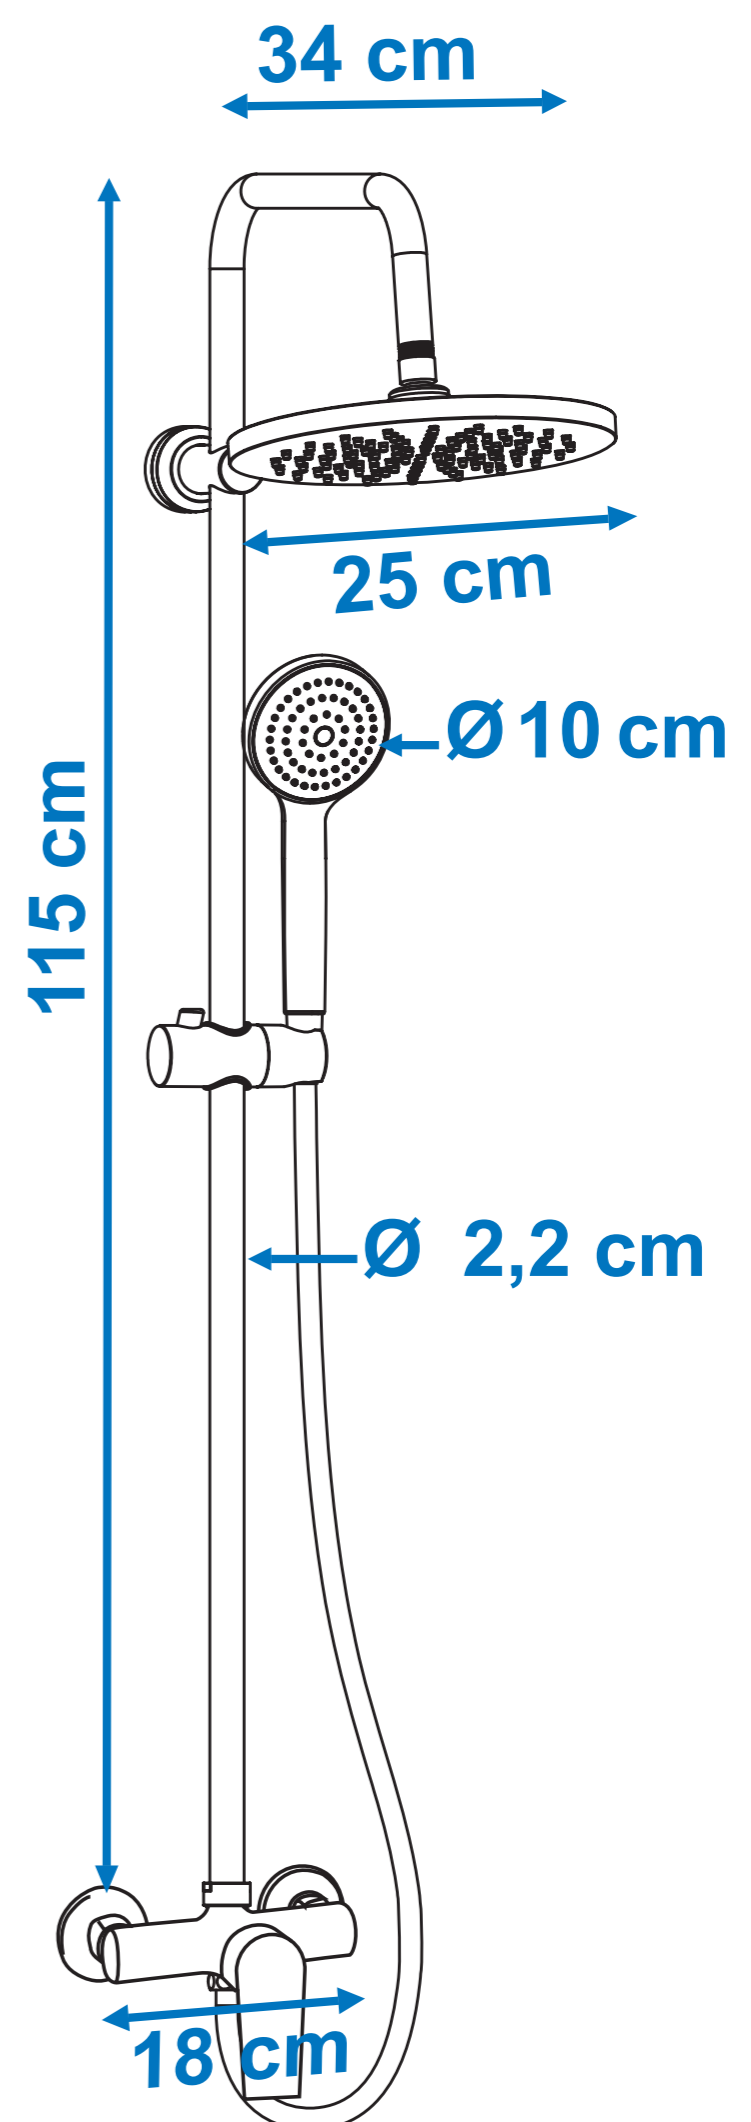

Combi-douche Mihané NF Mécanique chromé

- Tête de douche NF :
 - orientable
 - Ø 250 mm
 - matière : ABS entièrement chromé
 - anti-calcaire : picots souples qu'il suffit de gratter avec le doigt pour faire tomber le calcaire.
- Bras de douche :
 - Ø 22 mm
 - longueur : 115 cm
 - matière : inox chromé
 - fixation murale : embase ABS mobile. Elle permet de fixer le bras de douche, en choisissant le meilleur emplacement pour percer ou en réutilisant éventuellement les trous existants.
 - support douchette : coulissant et inclinable
- Douchette NF :
 - nombre de jets : 1 (pluie)
 - Ø 100 mm
 - matière : ABS
 - anti-calcaire : picots souples qu'il suffit de gratter avec le doigt pour faire tomber le calcaire.
- Flexible NF :
 - inox chromé 1,50 m
 - double agrafage pour une solidité renforcée
- Robinetterie NF :
 - mitigeur à cartouche céramique Ø 35 mm
 - entraxe de pose : 150 mm
 - inverseur intégré
- Certifié NF (Réf. 3047404001506)
- Durée de garantie = Durée de disponibilité des pièces détachées SAV = 5 ans sur produit, 1 an sur revêtement de surface et composants (cartouche, têtes, inverseur...); joints et problèmes liés au calcaire hors garantie.