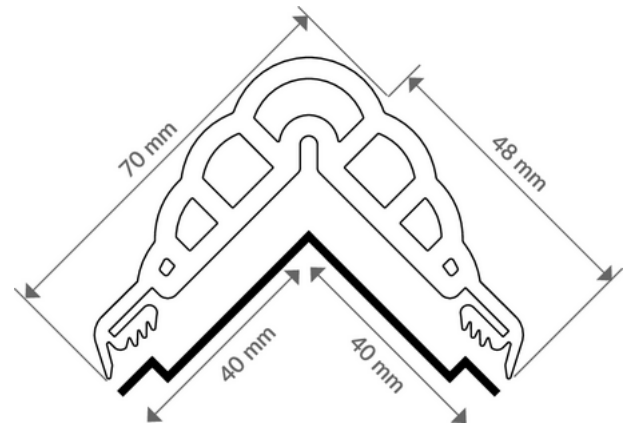

CONDITIONNEMENT

Référence	PCB	Unité
601368B	8	Pièce
601368BEI	8	Pièce
601368BLEUC	8	Pièce
601368BLEUF	8	Pièce
601368G	8	Pièce
601368J	8	Pièce
601368JN	8	Pièce
601368M	8	Pièce
601368N	8	Pièce
601368R	8	Pièce
601368RB	8	Pièce
601368VERTF	8	Pièce

LOGISTIQUE

Pays d'origine	Code douanier	Poids brut (kg)	Type de conditionnement
France	39029010	3.2	Carton le plus adapté

DOMAINES D'UTILISATION

Tous types d'établissements, Etablissements recevant du public (ERP)

WATTRECYCLE : OUI AVEC ALU

NATURE PRODUIT : PROTECTION DES ANGLES

USAGE

Intérieur

Extérieur

TEXTE DE LOI

Tous les angles vifs devraient être protégés sur une hauteur de 1,50 m pour la crèche et maternelle et 2,00 m pour le primaire.