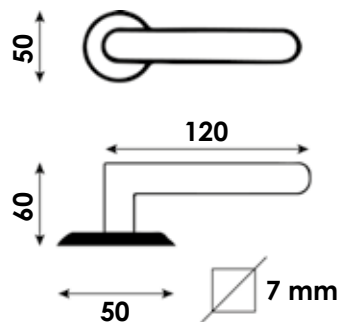

Balard sur rosace

Cadap®

Béquille de forme courbée légèrement vrillée qui s'élargit vers la fin et se termine légèrement en biseau, en aluminium traité finition nickel mat, de longueur 120 mm et de saillie 60 mm, montée directement sur la sous rosace de fixation en pvc.

Equipée d'un ressort de rappel, assemblée à l'aide d'un serre-clips pour rendre l'ensemble solidaire avec possibilités de montage par vis pour montage monobloc traversant dans le coffre de serrure à mortaiser (montage obligatoire) et vis à bois. Plus rosace de finition de diamètre 50 mm et d'épaisseur 7 mm pour cacher la fixation.

Cet ensemble est fourni avec un carré de 7 mm pour épaisseurs de portes de 40 à 50 mm

Perçage		Matière	Finition	Référence
BDC		Poignées Aluminium/ Rosaces Acier	Nickel mat	005322/19B
Rosace				
Clé L	2 rosaces	Acier	Nickel mat	ECLR78/19S
Clé I	2 rosaces	Acier	Nickel mat	ECYR78/19S
CDDC	2 rosaces	Acier	Nickel mat	ECDR78/19S