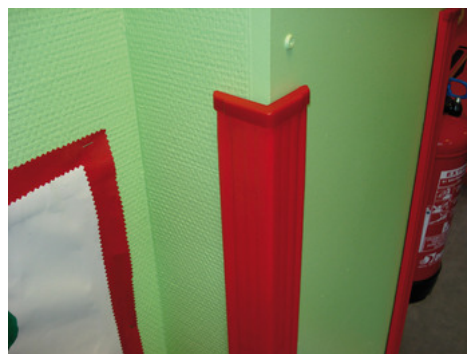

601337

ANGL'ISOL A ALVEOLES PLATES SUR ALU A VISSER  
80mm x 80mm x 2m

Grâce à ses alvéoles, cet Angl'isol protège les angles des chocs (en horizontal ou vertical) et amortit le traumatisme de la personne.

NUANCIER DE COULEUR

CARACTÉRISTIQUES

- Ref racine : 601337
- Couleurs principales : blanc, beige, jaune, rouge, bleu clair, bleu foncé, vert pomme, vert foncé, marron, gris, noir, jaune/noir, rouge/blanc
- Environnement : Intérieur, Extérieur
- Matière : SEBS
- Mode de pose : À visser ou à coller
- Liste des produits associés : 601337EMBOUT;601367EMBOUT
- Composants produit : Joint Anglisol +Profil alu 60 x 60 mm x 6 m
- Référence du rail : 44100007
- Rail pré-percé : Non
- Emplacement protection : Angle de mur

Produits complémentaires : Embouts de finition 601 337 EMBOUT ou 601 367 EMBOUT

DIMENSIONS

- Dimensions (L\*I\*H en mm) : 2 m x 80 mm x 80 mm
- Dimensions de l'angle à protéger (mm) : 60 x 60
- Hauteur (mm) : 2000
- Hauteur de protection (mm) : 2000