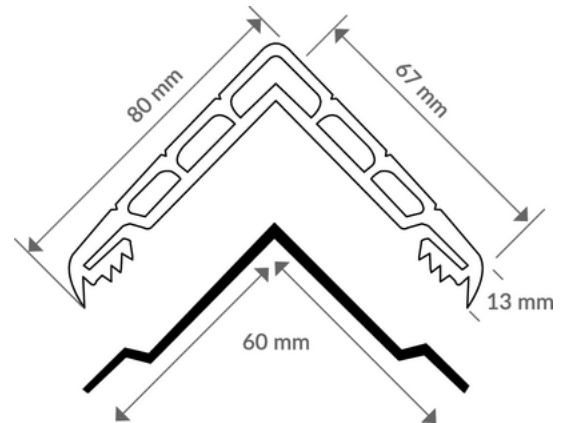

CONDITIONNEMENT

Référence	PCB	Unité
601337B	8	Pièce
601337BEI	8	Pièce
601337BLEUC	8	Pièce
601337BLEUF	8	Pièce
601337G	8	Pièce
601337J	8	Pièce
601337JN	8	Pièce
601337M	8	Pièce
601337N	8	Pièce
601337R	8	Pièce
601337RB	8	Pièce
601337VERTF	8	Pièce

LOGISTIQUE

Pays d'origine	Code douanier	Poids brut (kg)	Type de conditionnement
France	39029010	3.806	Carton le plus adapté

DOMAINES D'UTILISATION

Tous types d'établissements, Etablissements recevants du public (ERP)

WATTRECYCLE : OUI

NATURE PRODUIT : PROTECTION DES ANGLES

USAGE

Intérieur

Extérieur

TEXTE DE LOI

Tous les angles vifs devraient être protégés sur une hauteur de 1,50 m pour la crèche et maternelle et 2,00 m pour le primaire.