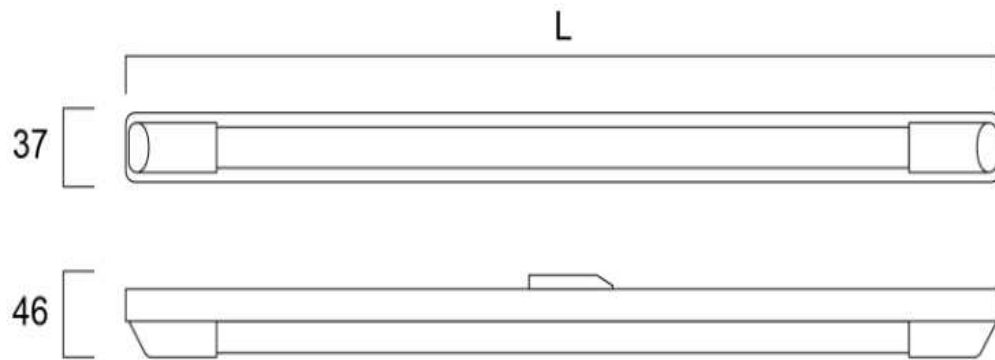

Guide de commande

Code	Désignation	Tension (V)	Watts (W)	Flux Lumineux (lm)	Efficacité (lm/W)	Angle Faisceau (°)	IRC	T° de couleur (K)	IP	IK	Finition	Longueur (mm)	Largeur (mm)	Hauteur (mm)	Durée de vie (h)
0045158	LED IP20 Batten L600 Single	220 – 240	8	920	115	175	80	4 000	IP20	IK02	Blanc	600	42.5	47.55	25.000
0045159	LED IP20 Batten L1200 Single	220 – 240	16	1 900	120	175	80	4 000	IP20	IK02	Blanc	1200	42.5	47.55	25.000
0045160	LED IP20 Batten L1500 Single	220 – 240	18	2 200	122	175	80	4 000	IP20	IK02	Blanc	1500	42.5	47.55	25.000
0045161	LED IP20 Batten L1800 Single	220 – 240	24	2 900	122	175	80	4 000	IP20	IK02	Blanc	1800	42.5	47.55	25.000
0045162	LED IP20 Batten L600 Twin	220 – 240	16	1 800	113	175	80	4 000	IP20	IK02	Blanc	600	81.5	47.55	25.000
0045163	LED IP20 Batten L1200 Twin	220 – 240	30	3 300	110	175	80	4 000	IP20	IK02	Blanc	1200	81.5	47.55	25.000
0045164	LED IP20 Batten L1500 Twin	220 – 240	36	4 100	114	175	80	4 000	IP20	IK02	Blanc	1500	81.5	47.55	25.000
0045165	LED IP20 Batten L1800 Twin	220 – 240	48	5 600	117	175	80	4 000	IP20	IK02	Blanc	1800	81.5	47.55	25.000

Design produit

Design produit

Dimensions

Single

Version	L
8W	600
16W	1200
18W	1500
24W	1800

Twin

Version	L
16W	600
30W	1200
36W	1500
48W	1800

Application