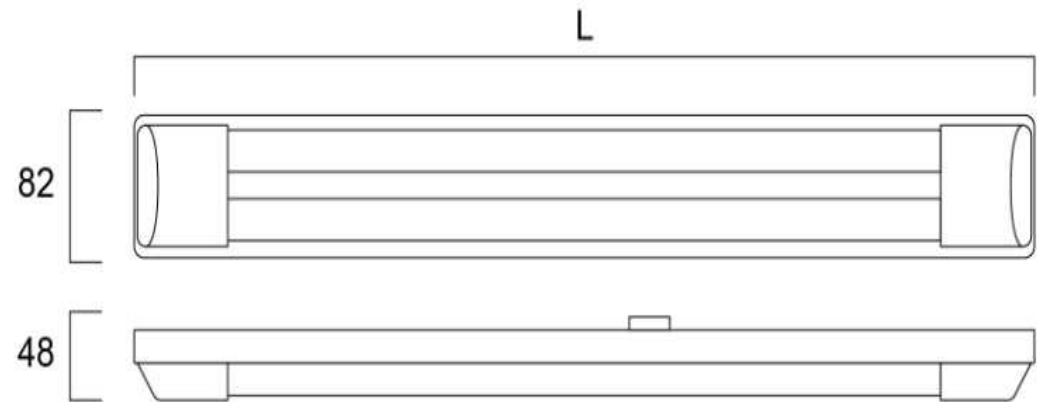

Guide de commande

Code	Désignation	Tension (V)	Watts (W)	Flux Lumineux (lm)	Efficacité (lm/W)	Angle Faisceau (°)	IRC	T° de couleur (K)	IP	IK	Finition	Longueur (mm)	Largeur (mm)	Hauteur (mm)	Durée de vie (h)
0045158	LED IP20 Batten L600 Single	220 – 240	8	920	115	175	80	4 000	IP20	IK02	Blanc	600	42.5	47.55	25.000
0045159	LED IP20 Batten L1200 Single	220 – 240	16	1 900	120	175	80	4 000	IP20	IK02	Blanc	1200	42.5	47.55	25.000
0045160	LED IP20 Batten L1500 Single	220 – 240	18	2 200	122	175	80	4 000	IP20	IK02	Blanc	1500	42.5	47.55	25.000
0045161	LED IP20 Batten L1800 Single	220 – 240	24	2 900	122	175	80	4 000	IP20	IK02	Blanc	1800	42.5	47.55	25.000
0045162	LED IP20 Batten L600 Twin	220 – 240	16	1 800	113	175	80	4 000	IP20	IK02	Blanc	600	81.5	47.55	25.000
0045163	LED IP20 Batten L1200 Twin	220 – 240	30	3 300	110	175	80	4 000	IP20	IK02	Blanc	1200	81.5	47.55	25.000
0045164	LED IP20 Batten L1500 Twin	220 – 240	36	4 100	114	175	80	4 000	IP20	IK02	Blanc	1500	81.5	47.55	25.000
0045165	LED IP20 Batten L1800 Twin	220 – 240	48	5 600	117	175	80	4 000	IP20	IK02	Blanc	1800	81.5	47.55	25.000

Design produit

Design produit

Dimensions

Single

Version	L
8W	600
16W	1200
18W	1500
24W	1800

Twin

Version	L
16W	600
30W	1200
36W	1500
48W	1800

Application