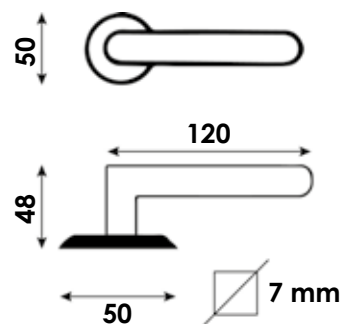

Sara sur rosace

Cadap®

Béquille en arc cintrée de forme plate, en zamak finition nickel mat, de longueur 120 mm et de saillie 48 mm se terminant en arrondi.

Montée directement sur la sous rosace de fixation en pvc, avec ressort de rappel.

Assemblée à l'aide d'un serre-clips pour rendre l'ensemble solidaire.

Montage par vis auto cassantes pour montage monobloc traversant dans le coffre de serrure à mortaiser (montage obligatoire) et vis à bois. Plus rosace de finition de diamètre 50 mm et épaisseur de 7 mm pour cacher la fixation.

Cet ensemble est fourni avec un carré de 7 mm pour épaisseurs de portes de 40 à 50 mm.

Les rosaces de fonctions, clé l, clé l, cddc, sont dans la même finition.

Perçage		Matière	Finition	Référence
BDC		Zamak	Nickel mat	001592/19BF
Rosace				
Clé L	2 rosaces	Zamak	Nickel mat	ECLR30/19V
Clé l	2 rosaces	Zamak	Nickel mat	ECYR30/19V
CDDC	2 rosaces	Zamak	Nickel mat	ECDR30/19V