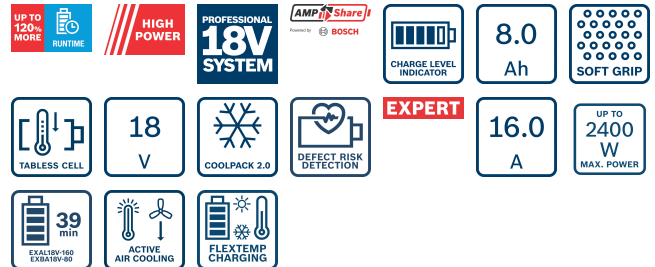

Fiche de données produit

Outillage électroportatif pour l'artisanat et l'industrie

Avantages :

- Autonomie extrême : Autonomie remarquable dans les applications exigeantes
- Cellules « tabless » (sans connecteurs) hautes performances : Plus faible résistance interne pour jusqu'à 2 400 W de puissance maximale (basé sur des tests internes en laboratoire ; puissance maximale instantanée avec une batterie neuve entièrement chargée)
- Charge ultra-rapide : Recharge complète de la batterie EXBA18V-80 en 39 minutes grâce au courant de charge élevé de 16 A
- Une compatibilité maximale : compatible avec le Bosch Professional 18V System et l'alliance batteries multimarques AMPShare