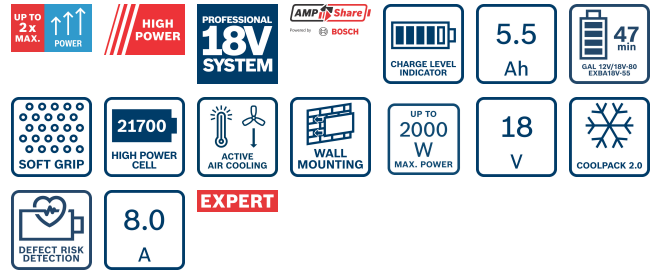

Fiche de données produit

Outils électroportatifs pour l'artisanat et l'industrie

Avantages :

- Puissance maximale : jusqu'à 2000 W pour les applications exigeantes (donnée issue de tests internes en laboratoire, puissance maximale instantanée, batterie neuve entièrement chargée)
- Cellules hautes performances : Puissance élevée et très bonne densité énergétique
- Charge rapide : courant de charge de 8A permettant de recharger complètement une batterie EXBA18V-55 en seulement 47 minutes
- Une compatibilité maximale : compatible avec le Bosch Professional 18V System et l'alliance batteries multimarques AMPShare

Vous en saurez plus sur les écarts en cliquant sur le lien suivant : <https://www.bosch-professional.com/fr/fr/wac/>