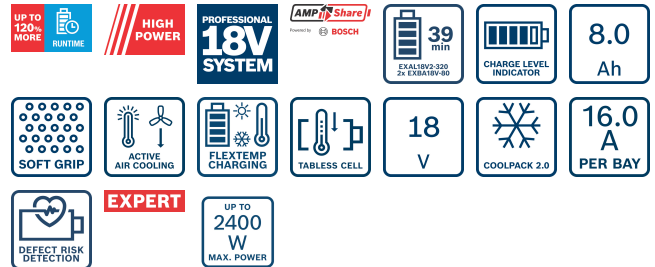

Fiche de données produit

Outillage électroportatif pour l'artisanat et l'industrie

Avantages :

- Autonomie extrême : Autonomie remarquable dans les applications exigeantes
- Cellules « tabless » (sans connecteurs) hautes performances : Plus faible résistance interne pour jusqu'à 2 400 W de puissance maximale (basé sur des tests internes en laboratoire ; puissance maximale instantanée avec une batterie neuve entièrement chargée)
- Charge ultra-rapide : Recharge complète de deux batteries EXBA18V-80 en 39 minutes grâce au courant de charge élevé de 16 A
- Une compatibilité maximale : compatible avec le Bosch Professional 18V System et l'alliance batteries multimarques AMPShare

Vous en saurez plus sur les écarts en cliquant sur le lien suivant : <https://www.bosch-professional.com/fr/fr/wac/>