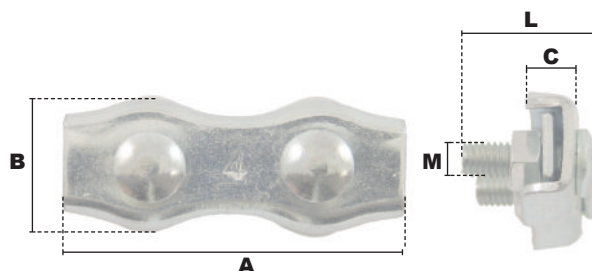

## SERRE-CABLE PLAT DUPLEX (ACIER)

*famille* SCA2

*matière* Acier

*finition* Zingué blanc

Duplex / 2 boulons

référence	∅ câble	A	B	C	L	M	∅ de clé	poids le %
	(mm)	(mm)	(mm)	(mm)	(mm)		(mm)	(kg)
SCA202	2	37	12,6	5	13,6	M4	7	1,10
SCA203	3	40	14	6,7	13,6	M4	7	1,50
SCA204	4	43	17	7	17	M5	8	2,50
SCA205	5	52	21	8,5	23	M6	10	4,00
SCA206	6	60	25	10	23	M6	10	6,00
SCA208	8	72	31	14	25,5	M8	13	10,00
SCA210	10	84	35	15	27,5	M10	17	16,00

**Dimensions à titre indicatif. Pour toutes dimensions précises, nous consulter**

*existe aussi :*

- En inox : SCI2, page 77
- En 1 boulon et en acier : SCA1, page 15
- En 1 boulon et en inox : SCI1, page 76