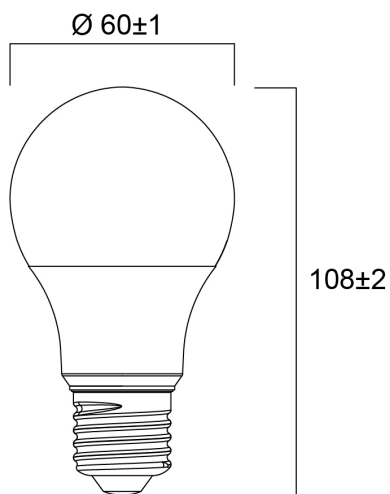

ToLEDo GLS A60 7W 806lm 827 B22 x10 0030837

Couleur du corps	Blanc
Indice de protection IP	IP20
Code EAN	5410288308371
Garantie	3 ans
Built in presence detector	NONE
Virtual assistant compatibility	N/A
Gestion	N/A
Flux lumineux utile (lm)	806

Schémas techniques