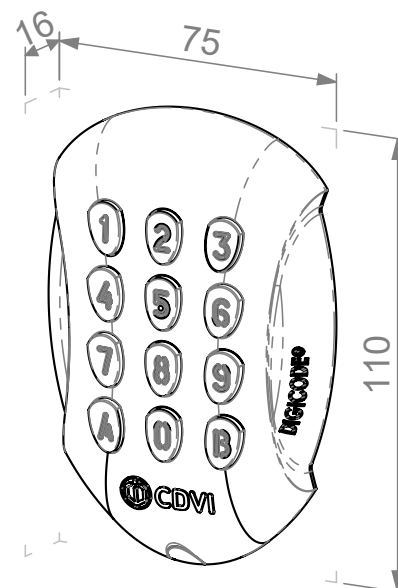

 Digicode[®]
brand

 Certification

 DEEE

RoHS Certification

 IP68

 IK10

 -25°C à 70°C

Spécifications du produit

Matériau :	Zamak®, alliage moulé
Montage :	En applique
Technologie :	Bluetooth
Limite d'utilisateurs :	100
Électroniques :	Déporté
Relais :	3, impulsion, temporisée ou verrouillée
Contacts :	C, NO, NF
Longueur du code :	Min. 4; max. 5 chiffres
Poids :	0,54 kg