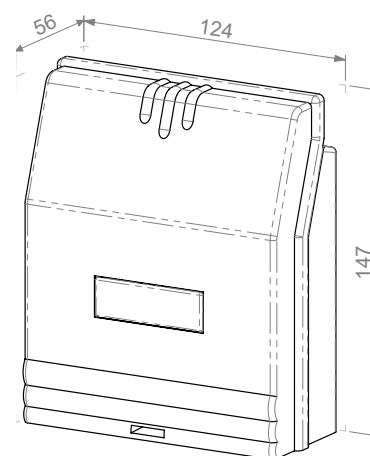

Spécifications électriques

Alimentation :	12V à 24V AC ou 12V à 48V DC
Consommation :	195 mA à 12V DC

Téléchargez l'application
My Digicode !

Références de gamme

F0201000047	GALEO BT	Clavier Bluetooth, rétro-éclairé et électronique déportée
F0201000068	GALEO BLACK	Clavier noir Bluetooth, rétro-éclairé et électronique déportée