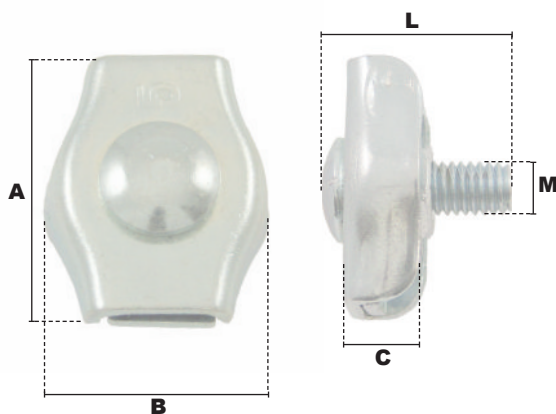

SERRE-CABLE PLAT SIMPLEX (ACIER)

15 / 270

famille SCA1

matière Acier

Simplex / 1 boulon

finition Zingué blanc

référence	Ø câble	A	B	C	L	M	Ø de clé	poids le %
	(mm)	(mm)	(mm)	(mm)	(mm)		(mm)	(kg)
SCA102	2	18,5	12,6	5	13,6	M4	7	0,50
SCA103	3	20	14	6,7	13,6	M4	7	0,75
SCA104	4	21,5	17	7	17	M5	8	1,15
SCA105	5	26	21	8,5	23	M6	10	2,00
SCA106	6	30	25	10	23	M6	10	3,00
SCA108	8	36	31	14	25,5	M8	13	5,00
SCA110	10	42	35	15	27,5	M10	17	7,50

Dimensions à titre indicatif. Pour toutes dimensions précises, nous consulter

existe aussi :

- En inox : SCI1, page 76
- En 2 boulons (acier) : SCA2, page 16
- En 2 boulons (inox) : SCI2, page 77

conseil d'utilisation :