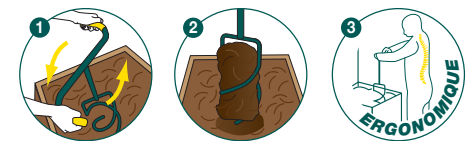

Aérocompost naturOvert® 320060

Spécial Compost !

- Guidon en « S » : confort d'utilisation et réduction d'effort.
- Dents profilées : pour bien mélanger le compost à l'horizontale et à la verticale en soulevant des carottes de compost.

Réf 32006 : H : 72 cm - Lg : 16 cm - Poids : 1,55 kg