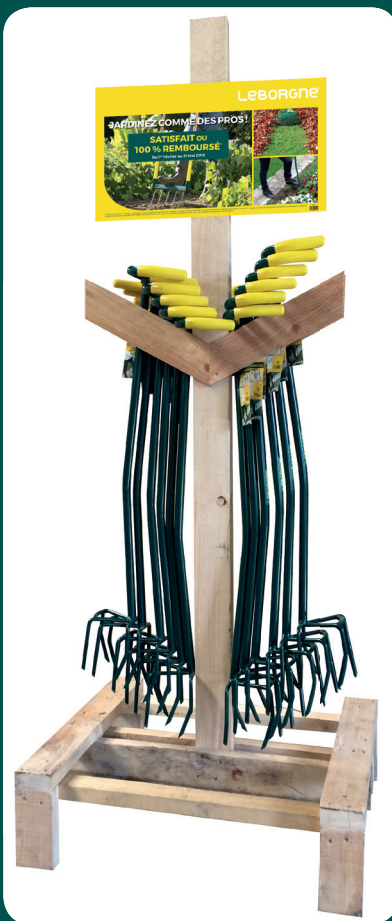

JARDINEZ
SANS
PHYTO

Des présentoirs **élégants** pour expliquer
et mettre en avant les outils **NaturOvert®**

Présentoir
10 Rotogrifs