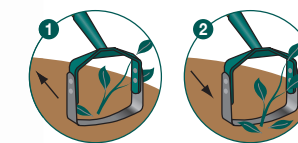

Grattoir oscillant naturOvert® 467051

Spécial Désherbage entre les plants !

- Lame totalement trempée 38 - 46 HRC : performance et durabilité
- Emmanchement douille tubulaire : Résistance
- Lame affûtée des 2 côtés : l'articulation permet d'optimiser l'angle de coupe pour désherber les jeunes pousses en surface sous le collet en tirant ou en poussant
- Manche bois 100% PEFC 150cm

Réf 467051