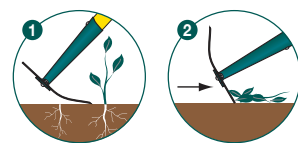

Binette naturOvert® 467021

Spécial Préparation du potager !

- Résiste à une utilisation intensive : lame trempée 38-42 HRC d'épaisseur 2 mm, affûtée sur 3 côtés, douille renforcée
- Emmanchement douille tubulaire : robustesse et durabilité
- Manche bois 100% PEFC 150cm
- Outil 3 en 1 idéal pour la préparation et l'entretien du potager : Côté binette : sarcler les mauvaises herbes les plus coriaces Côté rateau : ramasser les mauvaises herbes coupées et niveler Côté latéral : casser la croûte du sol

Réf 467021 : Lg : 16 cm - Poids : 1 kg