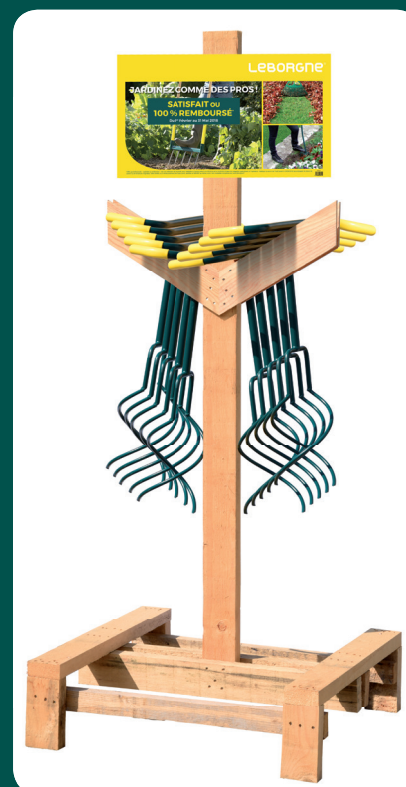

Présentoir
10 AéroComposts

www.leborgne.fr

903059

3 157339 030592

NaturOvert®
PRÉSERVONS
NOTRE NATURE !

JARDINEZ
SANS
PHYTO

NaturOvert®, la gamme d'outils de
jardin pour cultiver et désherber
durablement.

NaturOvert®, la gamme d'outils de jardin
pour cultiver et entretenir naturellement
les potagers et les extérieurs de la maison
sans avoir recours aux produits chimiques.

CULTIVER DURABLEMENT

Avec la Biogrif, la Rotogrif et l'AéroCompost, Leborgne propose 3 outils
pour cultiver la terre sans la retourner* et favoriser la transformation
des déchets végétaux en compost afin de contribuer à la fertilisation
naturelle des sols sans apport d'engrais chimiques.