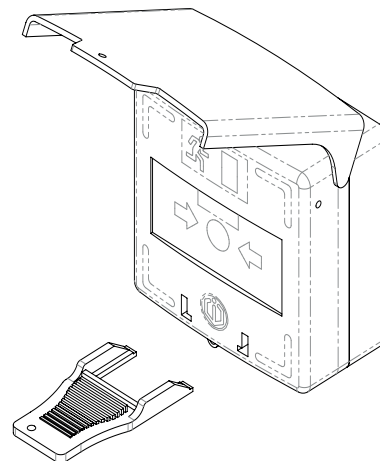

Spécifications du produit

Matériau :	ABS, PC (couvercle)
Montage :	Applique
Relais :	3 x NO/NC/COM
Poids :	0,17 kg
Dimensions :	90 x 93 x 45 mm

Spécifications électriques

Alimentation :	12-24V DC
Consommation :	20mA (en veille) 40mA (en mode alarme)

Accessoires

Couvercle de protection

Clef de réarmement