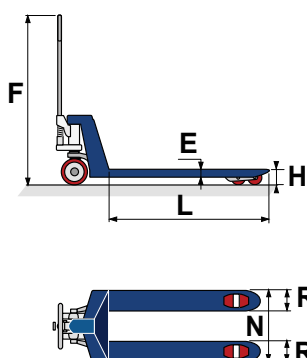

TRANSPALETTE MANUEL STANDARD

Réf. **6140A**

Fourches 115 cm

2500 KG

MANUEL

POUR PALETTES STANDARD EUROPALETTES 1200 X 800 MM

CAPACITÉ : 2500 KG

- Pompe rapide avec réservoir intégré.
- Roues directrices à jantes alu et bandage caoutchouc.
- 4 galets avant (boggies) en polyuréthane.
- Boggies montés sur roulements à billes.

CMU (kg)	2500
L longueur fourche (mm)	1150
R largeur fourche (mm)	160
N largeur totale (mm)	540
H hauteur de levée mini-maxi (mm)	85-200
F hauteur totale avec timon (mm)	1240
E épaisseur fourche (mm)	50
Poids (kg)	75