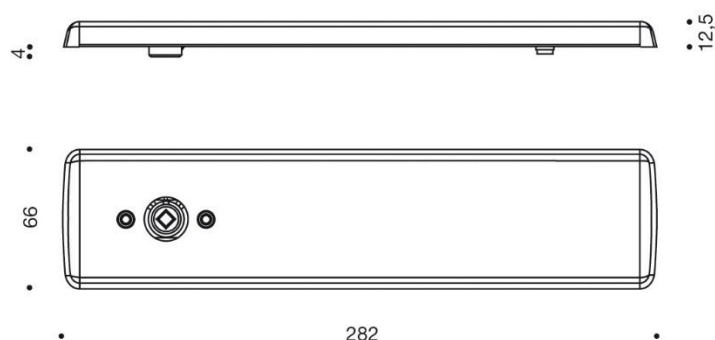

Fiche produit

Renvoi de mouvement 200mm

Vachette®
ASSA ABLOY

Gamme :

- Renvoi de mouvement de 200 mm
- Béquille sur rosace à commander séparément
- Finitions :
 - Anodinox
 - Anodisé argent
 - Laqué

Descriptif technique :

- Se pose sur une serrure standard
- Compatible avec tous les ensembles sur rosaces à fixation traversante (entraxe 38 mm)
- Fixation invisible
- Carré de 7mm
- Vis à bois

Garantie
2 ans

ASSA ABLOY, the global leader in door opening solutions*