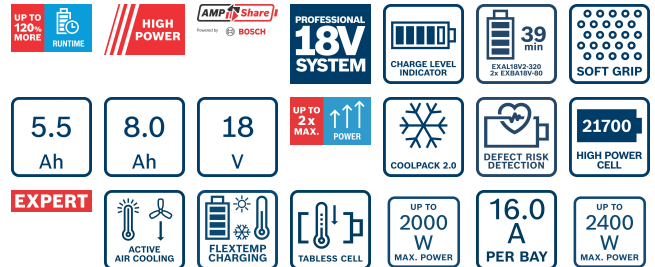

Fiche de données produit

Outils électroportatif pour l'artisanat et l'industrie

Avantages :

- Batterie EXBA 18V-80 avec une autonomie maximale et batterie EXBA 18V-55 délivrant jusqu'à 2000 W de puissance maximale (donnée issue de tests internes en laboratoire, puissance maximale instantanée, batterie neuve entièrement chargée)
- Batterie EXBA 18V-80 avec cellules « tabless » haute puissance pour une puissance maximale de 2400 W (donnée issue de tests internes en laboratoire ; puissance maximale instantanée avec batterie neuve complètement chargée) et batterie EXBA 18V-55 avec une puissance élevée et une densité énergétique exceptionnelle
- Charge en parallèle ultra rapide : Le courant de charge de 16 A permet de recharger deux batteries EXBA18V-55 en 31 minutes et deux batteries EXBA18V-80 en 39 minutes
- Une compatibilité maximale : compatible avec le Bosch Professional 18V System et l'alliance batteries multimarques AMPShare

Vous en saurez plus sur les écarts en cliquant sur le lien suivant : <https://www.bosch-professional.com/fr/fr/wac/>