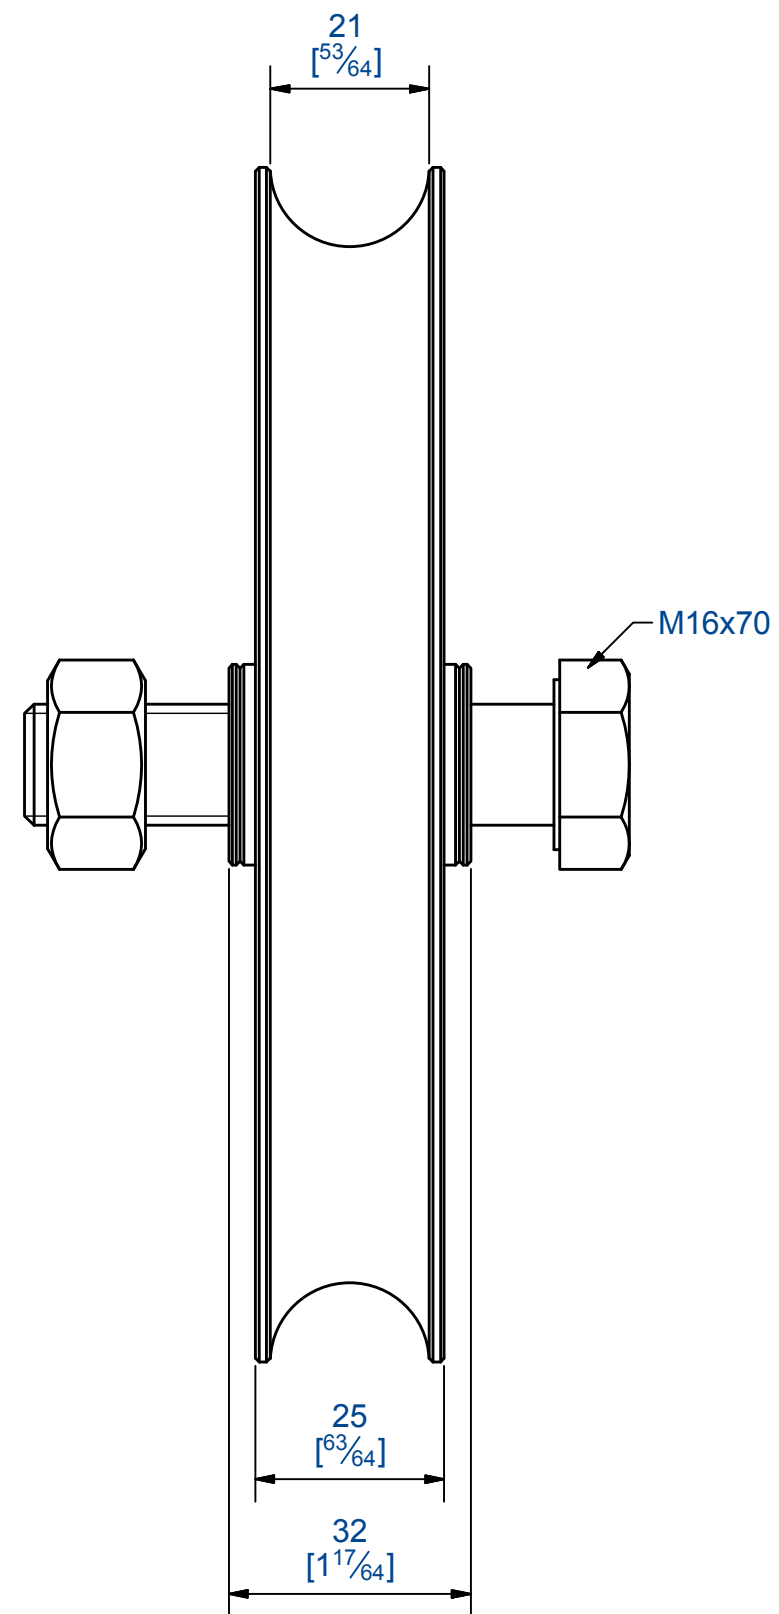

Ø158  
[67/32]

21  
[53/64]

M16x70

25  
[63/64]

32  
[117/64]

Galet sur roulement à billes.  
Capacité / galet : 700Kg

Iron wheel , with ball bearing.  
Capacity / wheel : 700 Kg

Référence Item Nr: **20160R21**

Rail associé Combined track:

**20020RV/3**  
**20021RV/3**  
**20021RS/3**