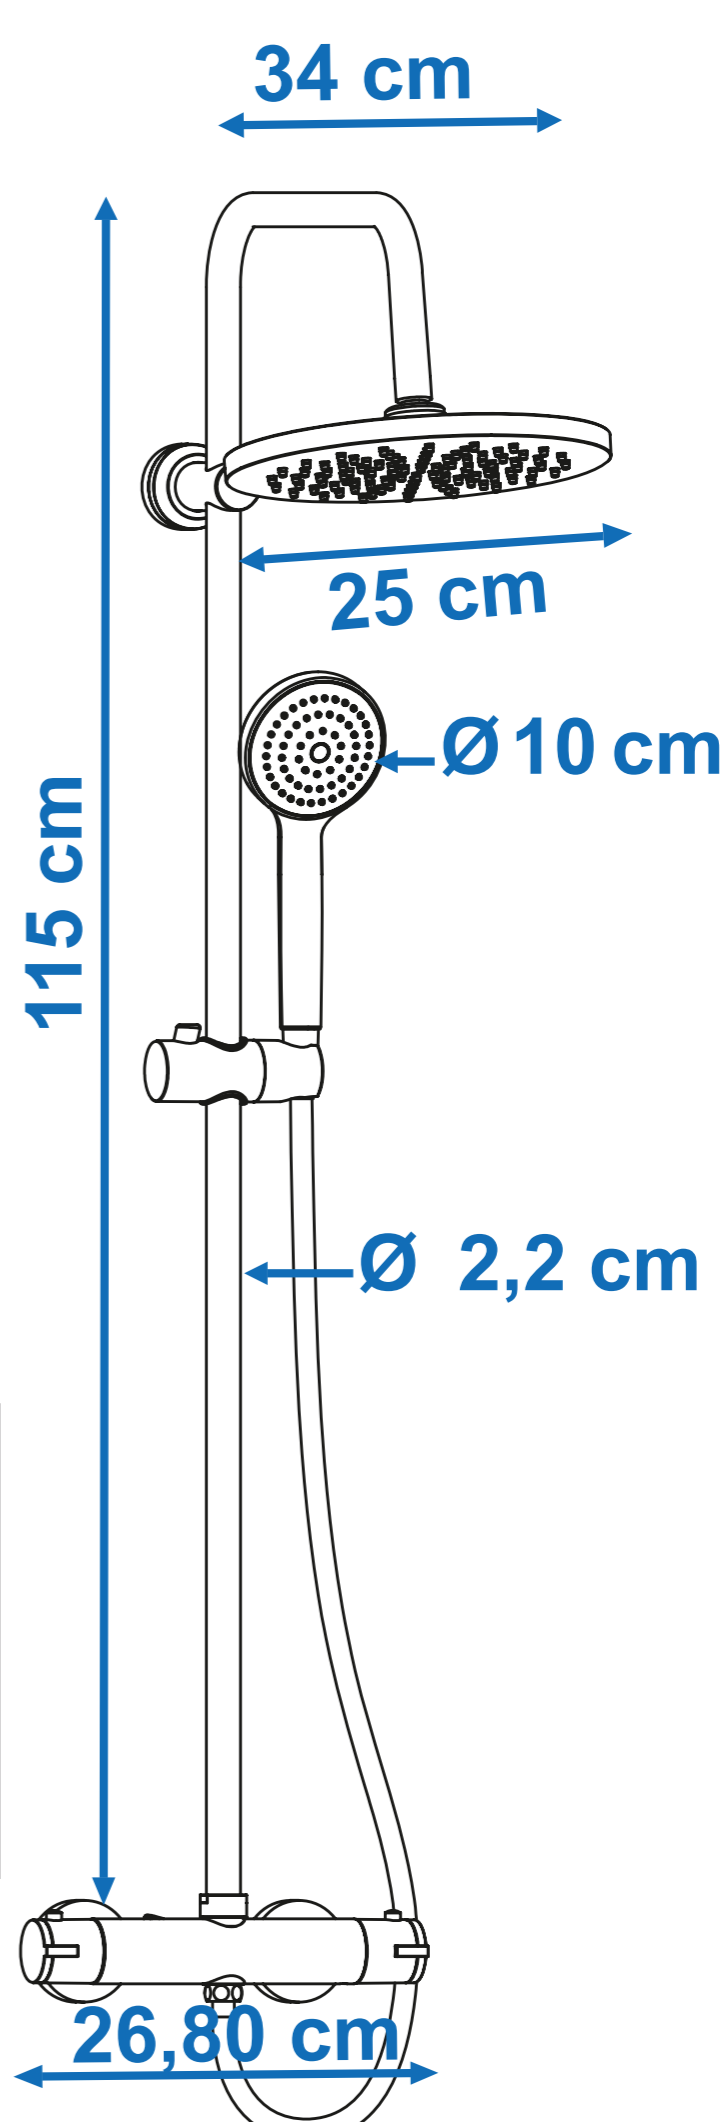

Combi-douche Mihané chromé

• Tête de douche NF réf D418618:

- orientable
- Ø 250 mm
- matière : ABS entièrement chromé
- anti-calcaire : picots souples qu'il suffit de gratter avec le doigt pour faire tomber le calcaire.

• Bras de douche :

- Ø 22 mm
- longueur : 115 cm
- matière : inox chromé
- fixation murale : embase ABS mobile. Elles permettent de fixer le bras de douche, en choisissant le meilleur emplacement pour percer ou en réutilisant éventuellement les trous existants.
- support douchette : coulissant et inclinable

• Douchette NF réf D418555 :

- nombre de jets : 1 (pluie)
- Ø 100 mm
- matière : ABS
- anti-calcaire : picots souples qu'il suffit de gratter avec le doigt pour faire tomber le calcaire.
- sélecteur de jet par bouton poussoir

• Flexible NF réf D081169 :

- inox chromé 1,50 m
- double agrafage pour une solidité renforcée

• Robinetterie NF réf D099107 :

- thermostatique à cartouche
- équipé d'un élément thermostatique de fabrication française
- sécurité anti-brûlure : 38°C
- inverseur céramique intégré
- entraxe de pose : 150 mm
- adapté à toute production d'eau chaude (1)

• Durée de garantie = Durée de disponibilité des pièces détachées

SAV = 5 ans sur produit, 1 an sur revêtement de surface et composants (cartouche, têtes, inverseur...); joints et problèmes liés au calcaire hors garantie.

(1) En cas de chauffe-eau à production d'eau chaude instantanée, il est essentiel d'avoir des pressions et débits équilibrés entre eau froide et eau chaude et une puissance chaudière de 18kW (250 Kcal/min) pour assurer le bon fonctionnement du thermostatique.

Livré complet avec :

Joints, raccords excentrés, rosaces, fixations murales, garantie, notice de montage

Combinado ducha Mihané cromo

- Ducha superior NF réf D418618 :
  - orientable
  - Ø 250 mm
  - material : ABS enteramente cromo
  - antical : los picos suaves sólo se rasca con el dedo para derribar la cal.
- Brazo de ducha :
  - Ø 22 mm
  - longitud : 115 cm
  - material : inox cromo
  - fijaciones murales : base ABS móvil. Permiten fijar el brazo de la ducha, eligiendo el mejor emplazamiento para taladrar o reutilizar los taladros ya existentes.
  - soporte de ducha : inclinación y deslizamiento
- Ducha NF réf D418555 :
  - número de chorros : 1 (lluvia)
  - Ø 100 mm
  - matière : ABS
  - antical : los picos suaves sólo se rasca con el dedo para derribar la cal.
  - selector de chorro por pulsador de mando
- Flexible NF réf D081169 :
  - inox cromo 1,50 m
  - doble grapado para una resistencia mejorada
- Grifería NF réf D099107 :
  - cartucho termostática
  - equipado con un elemento termostático de fabricación francesa
  - seguridad antiquemadura : 38°C
  - inversor de cerámica integrado (véase más arriba)
  - espacio : 150 mm
  - adaptado a toda producción de agua caliente (1)
- Duración de garantía = Duración de disponibilidad de las piezas de recambio SPV = 5 años sobre producto, 1 año sobre recubrimiento de superficie y componentes (cartucho, cabezas, inversor...); juntas y problemas relacionados con la cal excluidos de garantía.

(1) En caso de que el calentador de agua caliente sea instantáneo, es esencial disponer de presión y flujo equilibrado entre el agua fría y el agua caliente y una potencia de 18 kW (250 Kcal / min) para asegurar el correcto funcionamiento del termostático.

Incluye : Juntas, desplazamiento de accesorios, rosetas, fijaciones murales, garantía, instrucciones de montaje

Gecombineerde douche Mihané chrom