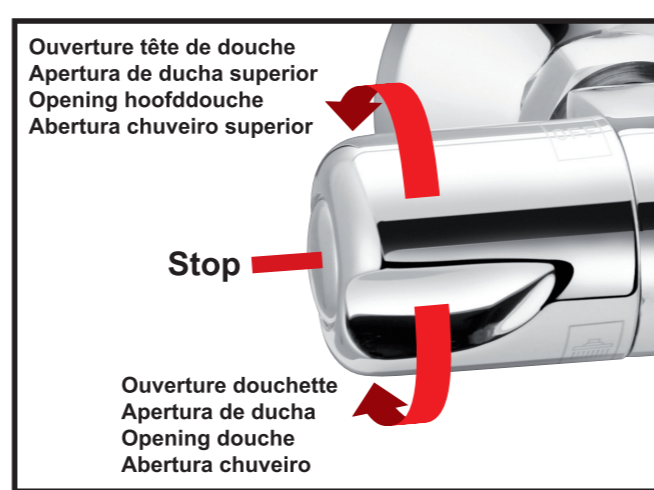

Combi-douche Mihané chromé

• Tête de douche NF réf D418618:

- orientable
- Ø 250 mm
- matière : ABS entièrement chromé
- anti-calcaire : picots souples qu'il suffit de gratter avec le doigt pour faire tomber le calcaire.

• Bras de douche :

- Ø 22 mm
- longueur : 115 cm
- matière : inox chromé
- fixation murale : embase ABS mobile. Elles permettent de fixer le bras de douche, en choisissant le meilleur emplacement pour percer ou en réutilisant éventuellement les trous existants.
- support douchette : coulissant et inclinable

• Douchette NF réf D418555 :

- nombre de jets : 1 (pluie)
- Ø 100 mm
- matière : ABS
- anti-calcaire : picots souples qu'il suffit de gratter avec le doigt pour faire tomber le calcaire.
- sélecteur de jet par bouton poussoir

• Flexible NF réf D081169 :

- inox chromé 1,50 m
- double agrafage pour une solidité renforcée

• Robinetterie NF réf D099107 :

- thermostatique à cartouche
- équipé d'un élément thermostatique de fabrication française
- sécurité anti-brûlure : 38°C
- inverseur céramique intégré
- entraxe de pose : 150 mm
- adapté à toute production d'eau chaude (1)

• Durée de garantie = Durée de disponibilité des pièces détachées

SAV = 5 ans sur produit, 1 an sur revêtement de surface et composants (cartouche, têtes, inverseur...); joints et problèmes liés au calcaire hors garantie.

(1) En cas de chauffe-eau à production d'eau chaude instantanée, il est essentiel d'avoir des pressions et débits équilibrés entre eau froide et eau chaude et une puissance chaudière de 18kW (250 Kcal/min) pour assurer le bon fonctionnement du thermostatique.

Livré complet avec :

Joints, raccords excentrés, rosaces, fixations murales, garantie, notice de montage

Combinado ducha Mihané cromo

- Ducha superior NF réf D418618 :
  - orientable
  - Ø 250 mm
  - material : ABS enteramente cromo
  - antical : los picos suaves sólo se rasca con el dedo para derribar la cal.
- Brazo de ducha :
  - Ø 22 mm
  - longitud : 115 cm
  - material : inox cromo
  - fijaciones murales : base ABS móvil. Permiten fijar el brazo de la ducha, eligiendo el mejor emplazamiento para taladrar o reutilizar los taladros ya existentes.
  - soporte de ducha : inclinación y deslizamiento
- Ducha NF réf D418555 :
  - número de chorros : 1 (lluvia)
  - Ø 100 mm
  - matière : ABS
  - antical : los picos suaves sólo se rasca con el dedo para derribar la cal.
  - selector de chorro por pulsador de mando
- Flexible NF réf D081169 :
  - inox cromo 1,50 m
  - doble grapado para una resistencia mejorada
- Grifería NF réf D099107 :
  - cartucho termostática
  - equipado con un elemento termostático de fabricación francesa
  - seguridad antiquemadura : 38°C
  - inversor de cerámica integrado (véase más arriba)
  - espacio : 150 mm
  - adaptado a toda producción de agua caliente (1)
- Duración de garantía = Duración de disponibilidad de las piezas de recambio SPV = 5 años sobre producto, 1 año sobre recubrimiento de superficie y componentes (cartucho, cabezas, inversor...); juntas y problemas relacionados con la cal excluidos de garantía.

(1) En caso de que el calentador de agua caliente sea instantáneo, es esencial disponer de presión y flujo equilibrado entre el agua fría y el agua caliente y una potencia de 18 kW (250 Kcal / min) para asegurar el correcto funcionamiento del termostático.

Incluye : Juntas, desplazamiento de accesorios, rosetas, fijaciones murales, garantía, instrucciones de montaje

Gecombineerde douche Mihané chrom