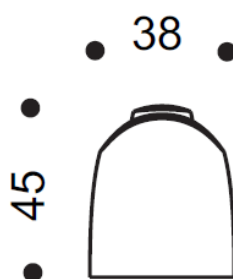

Fiche produit

Butée intégrale DUNE 3845

Vachette®
ASSA ABLOY

Gamme :

- Butée de porte au sol pour portes intérieures
- Finitions :
 - Argent velours
 - Blanc

Descriptif technique :

- Corps en zamak
- Fixation invisible
- Capuchon en élastomère absorbant les chocs
- En boîte par 50 – sous sachet individuel avec vis et chevilles normalisées