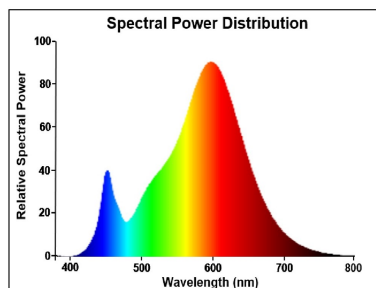

ToLEDo Retro Candle Dimmable

ToLEDo Retro Flamme 4,5W 470lm DIM 827 E14

0029344

Durée de vie

Durée de vie moyenne - L70 B50	15000
Durée de vie moyenne (nominal) (hr)	15000
Durée de vie moyenne (h)	15000

Données physiques

Longueur (mm)	97
Largeur (mm)	Not applicable
Hauteur nominale du produit (mm)	Not applicable
Diamètre nominal produit (mm)	35
Poids (kg)	0.021

Emballage

Type d'emballage	Carton
Code EAN	5410288293448
Longueur simple de l'emballage (cm)	11.0
Largeur unitaire de l'emballage (cm)	4.5
Profondeur emballage unitaire (cm)	4.5
DUN14 (intérieur)	15410288293445
unités par emballage extérieur	6
Longueur / hauteur de l'emballage extérieur (cm)	14.3
largeur de l'emballage extérieur (cm)	9.7
Profondeur de l'emballage extérieur (cm)	12.0

Sécurité

Condition de fonctionnement optimal (° C)	-10-45
Consignes de nettoyage en cas de bris	Non applicable
Lampe à objectif spécial	Non
A utiliser uniquement en environnement sec	Oui
Ne convient pas à l'éclairage résidentiel	Oui
Message de sécurité	Ne convient pas aux luminaires fermés

PHOTOMÉTRIE

ToLEDo Retro Candle Dimmable

ToLEDo Retro Flamme 4,5W 470lm DIM 827 E14
0029344

SCHÉMAS TECHNIQUES