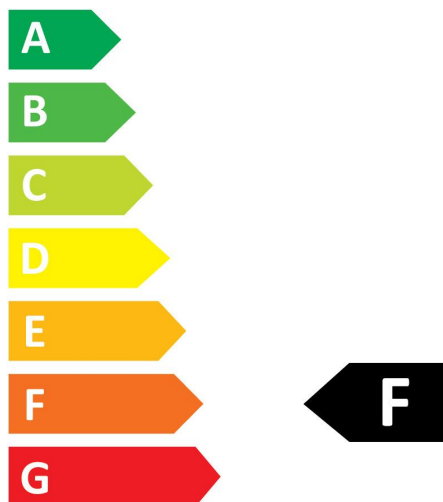

PHOTOMÉTRIE

ToLEDo Retro Candle Dimmable

ToLEDo Retro Flamme 4,5W 470lm DIM 827 E27

0029366

SCHÉMAS TECHNIQUES

SYLVANIA

0029366

5
kWh/1000h