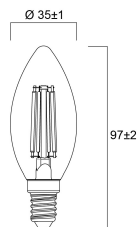

SCHÉMAS TECHNIQUES