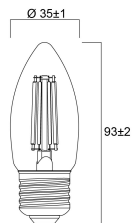

Longueur (mm)	97
Largeur (mm)	Not applicable
Hauteur nominale du produit (mm)	Not applicable
Diamètre nominal produit (mm)	35
Poids (kg)	0.021

Emballage

Type d'emballage	Carton
Code EAN	5410288293448
Longueur simple de l'emballage (cm)	11.0
Largeur unitaire de l'emballage (cm)	4.5
Profondeur emballage unitaire (cm)	4.5
DUN14 (intérieur)	15410288293445
unités par emballage extérieur	6
Longueur / hauteur de l'emballage extérieur (cm)	14.3
largeur de l'emballage extérieur (cm)	9.7
Profondeur de l'emballage extérieur (cm)	12.0

Longueur (mm)	93
Largeur (mm)	Not applicable
Hauteur nominale du produit (mm)	Not applicable
Diamètre nominal produit (mm)	35
Poids (kg)	0.021

Emballage

Type d'emballage	Carton
Code EAN	5410288293660
Longueur simple de l'emballage (cm)	11.0
Largeur unitaire de l'emballage (cm)	4.5
Profondeur emballage unitaire (cm)	4.5
DUN14 (intérieur)	15410288293667
unités par emballage extérieur	6
Longueur / hauteur de l'emballage extérieur (cm)	14.3
largeur de l'emballage extérieur (cm)	9.7
Profondeur de l'emballage extérieur (cm)	12.0

PHOTOMÉTRIE

ToLEDo Retro Candle Dimmable

ToLEDo Retro Flamme 4,5W 470lm DIM 827 E27

0029366

SCHÉMAS TECHNIQUES

SYLVANIA

0029366

5
kWh/1000h