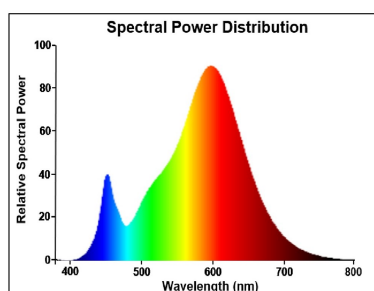

ToLEDo Retro Candle Dimmable

ToLEDo Retro Flamme 4,5W 470lm DIM 827 E27

0029366

Durée de vie

Durée de vie moyenne - L70 B50	15000
Durée de vie moyenne (nominal) (hr)	15000
Durée de vie moyenne (h)	15000

Données physiques

Longueur (mm)	93
Largeur (mm)	Not applicable
Hauteur nominale du produit (mm)	Not applicable
Diamètre nominal produit (mm)	35
Poids (kg)	0.021

Emballage

Type d'emballage	Carton
Code EAN	5410288293660
Longueur simple de l'emballage (cm)	11.0
Largeur unitaire de l'emballage (cm)	4.5
Profondeur emballage unitaire (cm)	4.5
DUN14 (intérieur)	15410288293667
unités par emballage extérieur	6
Longueur / hauteur de l'emballage extérieur (cm)	14.3
largeur de l'emballage extérieur (cm)	9.7
Profondeur de l'emballage extérieur (cm)	12.0

Sécurité

Condition de fonctionnement optimal (° C)	-10-45
Consignes de nettoyage en cas de bris	Non applicable
Lampe à objectif spécial	Non
A utiliser uniquement en environnement sec	Oui
Ne convient pas à l'éclairage résidentiel	Oui
Message de sécurité	Ne convient pas aux luminaires fermés

PHOTOMÉTRIE