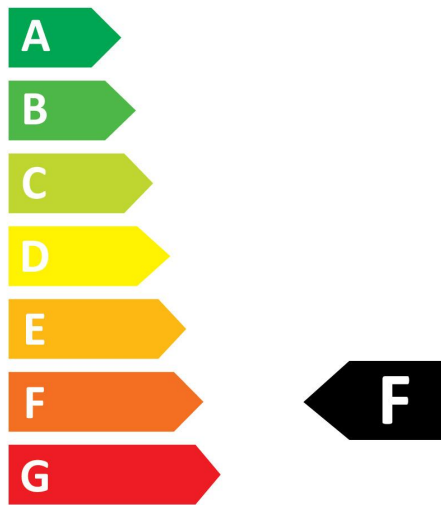

SYLVANIA

ToLEDo Retro Candle Dimmable

ToLEDo Retro Flamme 4,5W 470lm DIM 827 E14

0029344

SYLVANIA

0029344

5
kWh/1000h

2019/2015