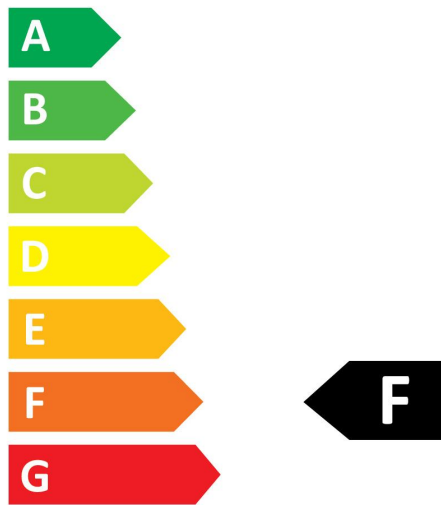

SYLVANIA

ToLEDo Retro Candle Dimmable

ToLEDo Retro Flamme 4,5W 470lm DIM 827 E14

0029344

0029344

5
kWh/1000h

2019/2015