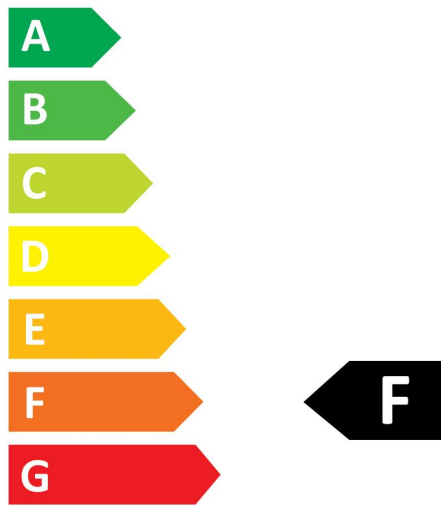

2019/2015

SYLVANIA

ToLEDo Retro Candle Dimmable

ToLEDo Retro Flamme 4,5W 470lm DIM 827 E27

0029366

0029366

5
kWh/1000h

2019/2015