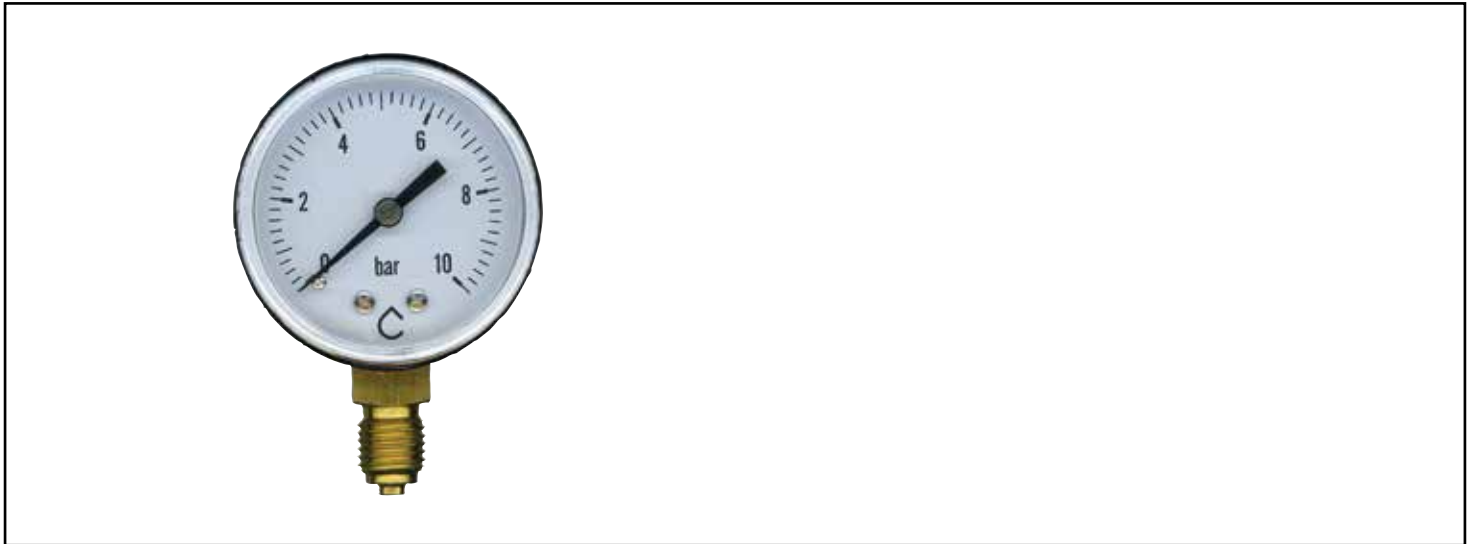

Référence : **602021802**

MANOMÈTRE RACC RADIAL 8/13 Ø50 10 BAR - SOMATHERM FOR YOU

- **RACCORDEMENT STANDARD EN LAITON POUR UNE MEILLEURE DURABILITÉ DANS LE TEMPS.**
- **BOITIER EN ABS ANTI-CHOCS**

DESCRIPTION

Manomètre sec à raccordement radial Mâle 8/13 (1/4") en laiton pour une meilleure durabilité dans le temps.
 - Permet de contrôler la pression sur une portion donnée de l'installation. Installé sur un réducteur de pression, il permet de régler précisément la pression dans l'habitation.
 - Mesure de 0 à 10 bars.
 - Précision classe 1,6 répondant aux exigences de la norme DIN 16005.
 - Pour fluide non corrosif entre -20°C à +60°C.
 - Boîtier ABS anti-choc.
 - Cadran Ø50mm.
 - Verre en plexiglas.