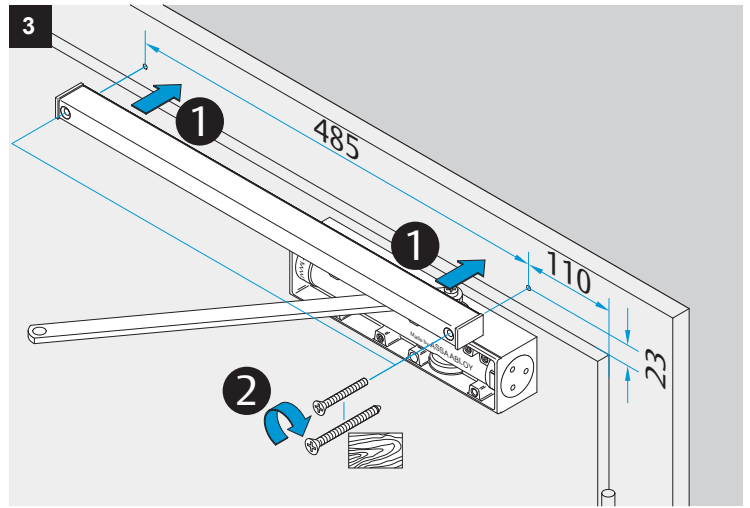

DC200 EN 2-4

DC300 EN 3-6

EN2	≤ 850mm
	EN3
EN4	≤ 1100mm
EN5	≤ 1250mm
EN6	≤ 1400mm

DC200/DC300

	EN2	EN3	EN4	EN5	EN6
DC200	-3	0	+3	--	--
DC300	--	-3	0	+3	+9

ASSA ABLOY

Abloy Oy
 P.O.Box 108
 80101 Joensuu
 FINLAND
 Tel.: +358-20 599 2501
 Fax: +358-20 599 2209
 www.assaabloy.com
 www.abloy.com/dop