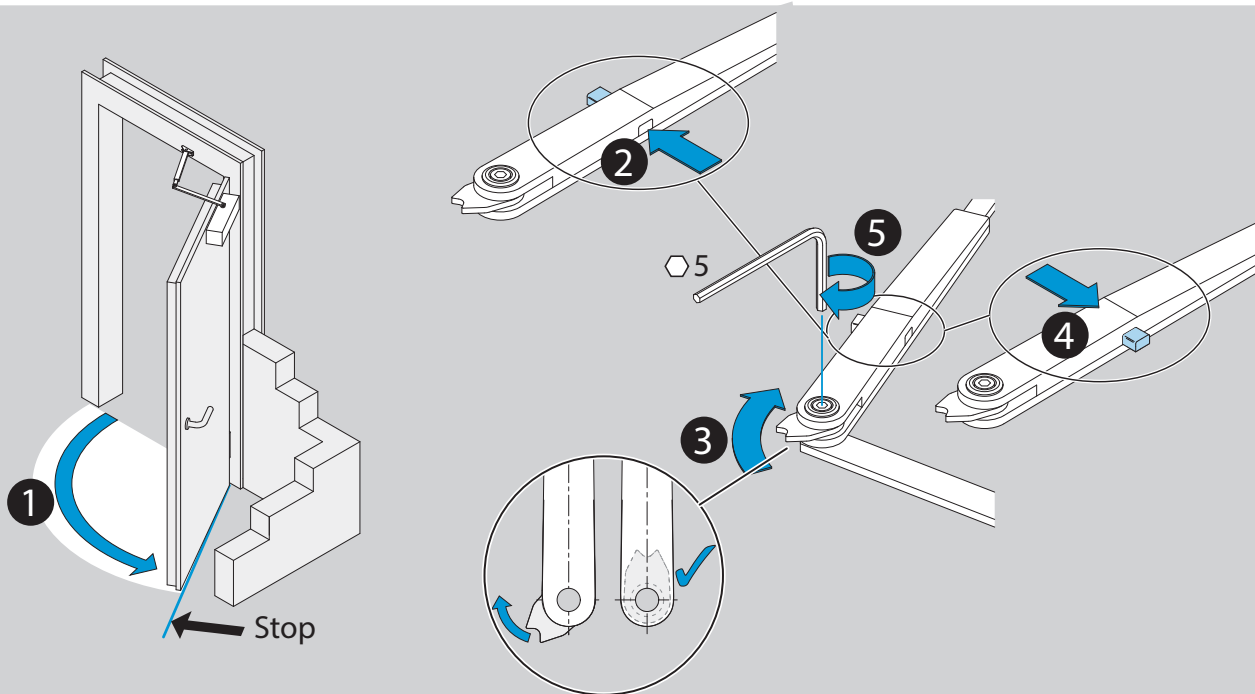

DC200/DC300

	EN2	EN3	EN4	EN5	EN6
DC200	-3	0	+3	--	--
DC300	--	-3	0	+3	+9