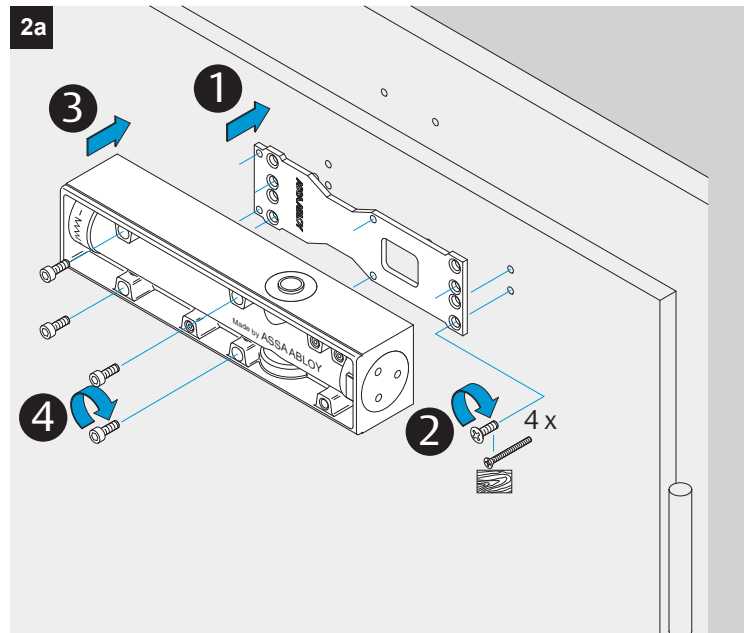

DC200
DC300

ASSA ABLOY

Installation Instructions

D001155856

www.abloy.com/dop

DC200

DC300

DoP

www.abloy.com/dop

DC300 Guide Rail EN 3

CE 2812	Abloy Oy, PO Box 108 80101 Joensuu Finland	16	4	8	2	1	4	EN 1154:1996/A1:2002/AC:2006 2812-CPR-AD5490	Dangerous substances: None
CE 2812	Abloy Oy, PO Box 108 80101 Joensuu Finland	16	4	8	2	1	4	EN 1154:1996/A1:2002/AC:2006 2812-CPR-AD5491	Dangerous substances: None

DC200 EN 2-4

DC300 EN 3-6

EN2	≤ 850mm	
	EN3	≤ 950mm
EN4	≤ 1100mm	
EN5	≤ 1250mm	
EN6	≤ 1400mm