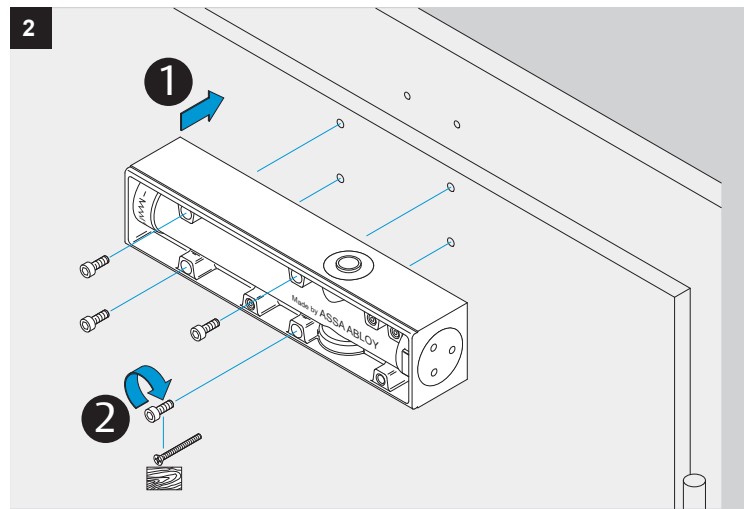

DC200
DC300

ASSA ABLOY

Installation Instructions

D001155856

www.abloy.com/dop

DC200

DC300

DoP

www.abloy.com/dop

DC300 Guide Rail EN 3

CE 2812	Abloy Oy, PO Box 108 80101 Joensuu Finland	16	4	8	2	1	4	EN 1154:1996/A1:2002/AC:2006 2812-CPR-AD5490	Dangerous substances: None
CE 2812	Abloy Oy, PO Box 108 80101 Joensuu Finland	16	4	8	2	1	4	EN 1154:1996/A1:2002/AC:2006 2812-CPR-AD5491	Dangerous substances: None

DC200 EN 2-4

DC300 EN 3-6

EN2	≤ 850mm	
	EN3	≤ 950mm
EN4	≤ 1100mm	
EN5	≤ 1250mm	
EN6	≤ 1400mm