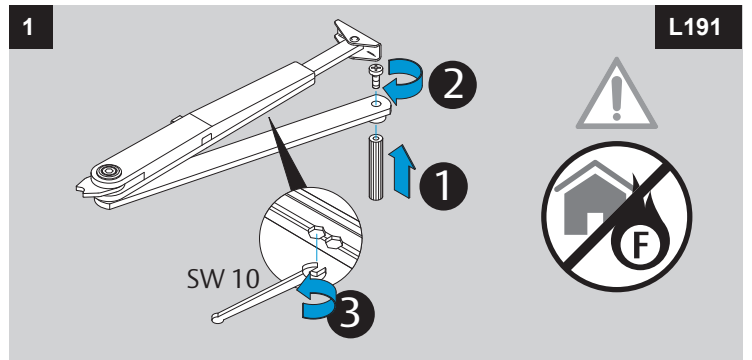

www.abloy.com/dop

DC300 Guide Rail EN 3

CE 2812	Abloy Oy, PO Box 108 80101 Joensuu Finland	16	4	8	2	1	4	EN 1154:1996/A1:2002/AC:2006 2812-CPR-AD5490	Dangerous substances: None
CE 2812	Abloy Oy, PO Box 108 80101 Joensuu Finland	16	4	8	2	1	4	EN 1154:1996/A1:2002/AC:2006 2812-CPR-AD5491	Dangerous substances: None

DC200 EN 2-4

DC300 EN 3-6

EN2	≤ 850mm
	EN3
EN4	≤ 1100mm
EN5	≤ 1250mm
EN6	≤ 1400mm

DC200/DC300

	EN2	EN3	EN4	EN5	EN6
DC200	-3	0	+3	--	--
DC300	--	-3	0	+3	+9

ASSA ABLOY

Abloy Oy
 P.O.Box 108
 80101 Joensuu
 FINLAND
 Tel.: +358-20 599 2501
 Fax: +358-20 599 2209
 www.assaabloy.com
 www.abloy.com/dop