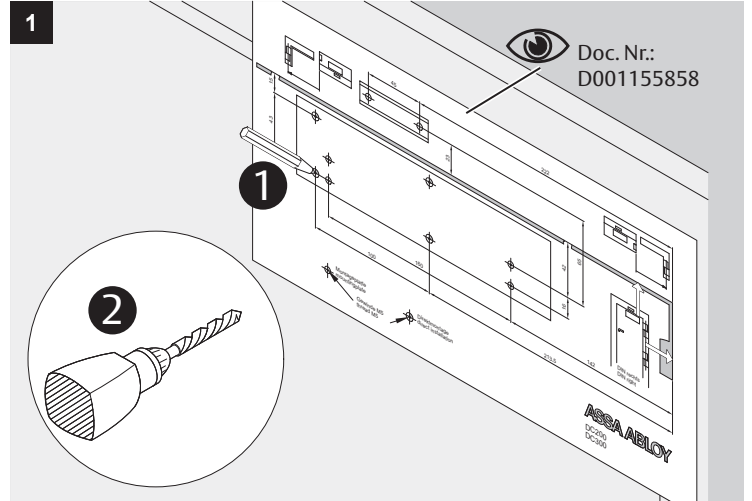

DC200
DC300

ASSA ABLOY

Installation Instructions

D001155856

www.abloy.com/dop

DC200

DC300

DoP

www.abloy.com/dop

DC300 Guide Rail EN 3

CE 2812	Abloy Oy, PO Box 108 80101 Joensuu Finland	16	4	8	2	1	4	EN 1154:1996/A1:2002/AC:2006 2812-CPR-AD5490	Dangerous substances: None
CE 2812	Abloy Oy, PO Box 108 80101 Joensuu Finland	16	4	8	2	1	4	EN 1154:1996/A1:2002/AC:2006 2812-CPR-AD5491	Dangerous substances: None

DC200 EN 2-4

DC300 EN 3-6

EN2	≤ 850mm	
	EN3	≤ 950mm
EN4	≤ 1100mm	
EN5	≤ 1250mm	
EN6	≤ 1400mm