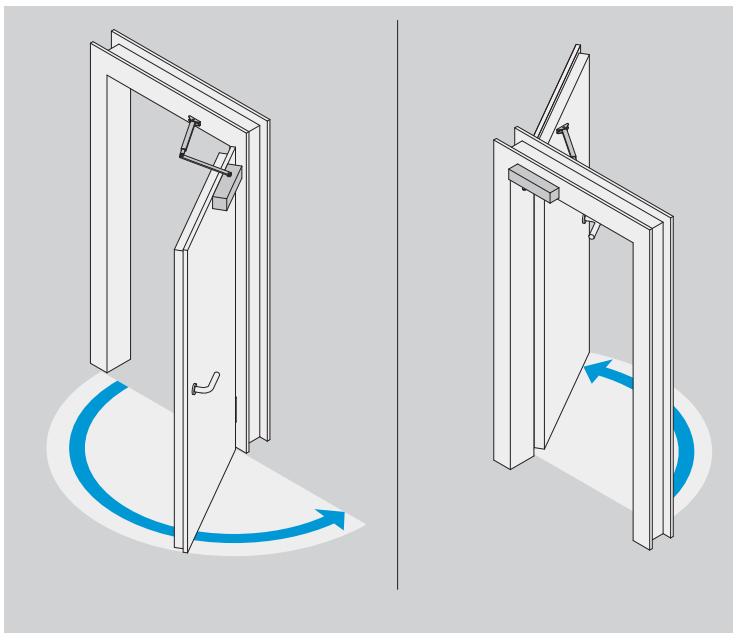

DC200
DC300

ASSA ABLOY

Installation Instructions

D001155856

www.abloy.com/dop

DC200

DC300

DoP

www.abloy.com/dop

DC300 Guide Rail EN 3

CE 2812	Abloy Oy, PO Box 108 80101 Joensuu Finland	16	4	8	2	1	4	EN 1154:1996/A1:2002/AC:2006 2812-CPR-AD5490	Dangerous substances: None
CE 2812	Abloy Oy, PO Box 108 80101 Joensuu Finland	16	4	8	2	1	4	EN 1154:1996/A1:2002/AC:2006 2812-CPR-AD5491	Dangerous substances: None

DC200 EN 2-4

DC300 EN 3-6

EN2	≤ 850mm	
	EN3	≤ 950mm
EN4	≤ 1100mm	
EN5	≤ 1250mm	
EN6	≤ 1400mm