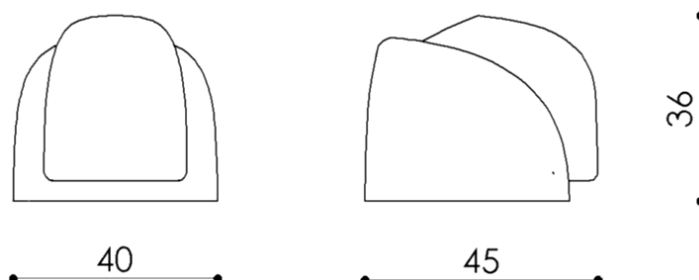

Fiche produit

Butée JAZZ 4536

Gamme :

- Butée de porte au sol pour portes intérieures
- Design et finition coordonnés avec nos ensembles Jazz
- Finitions :
 - Chrome miroir
 - Chrome velours
 - Platine
 - Diamant noir

Descriptif technique :

- Corps en zamak
- Capuchon cache vis
- Bouchon amortisseur en élastomère absorbant les chocs
- En boîte par 50 – sous sachet individuel avec vis et chevilles normalisées

Garantie
2 ans