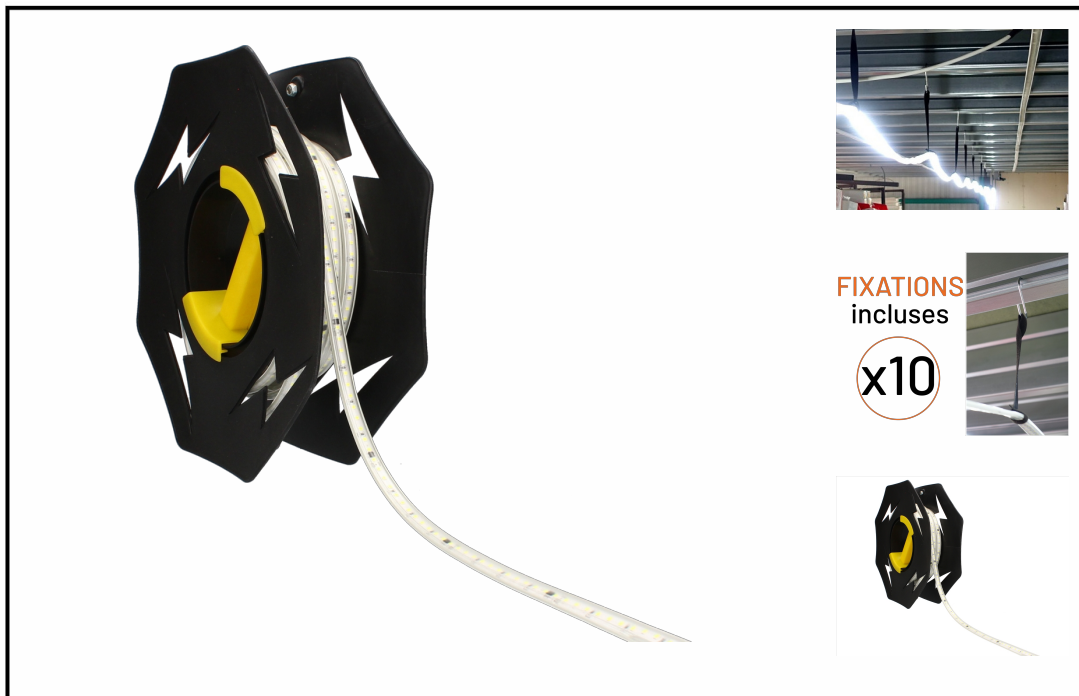

- FR:** Enrouleur Ruban led Série R
- EN:** Reel Strip led Série R
- DE:** Spule Lichstreifen Série R
- IT:** Bobina Striscia led Série R
- ES:** Carrete Tira de led Série R
- PL:** Rolka Pasek led Série R

**FIXATIONS**  
includes  
**x10**

	30000h
SMD2835	120°
120 Leds/m	<b>CRI</b> > 65
IP65	
230V	
	CE

				Leds/m	
3297022004056	120W/m	15000lm	4000K	120 Leds/m	0.7x1.4x1500 cm