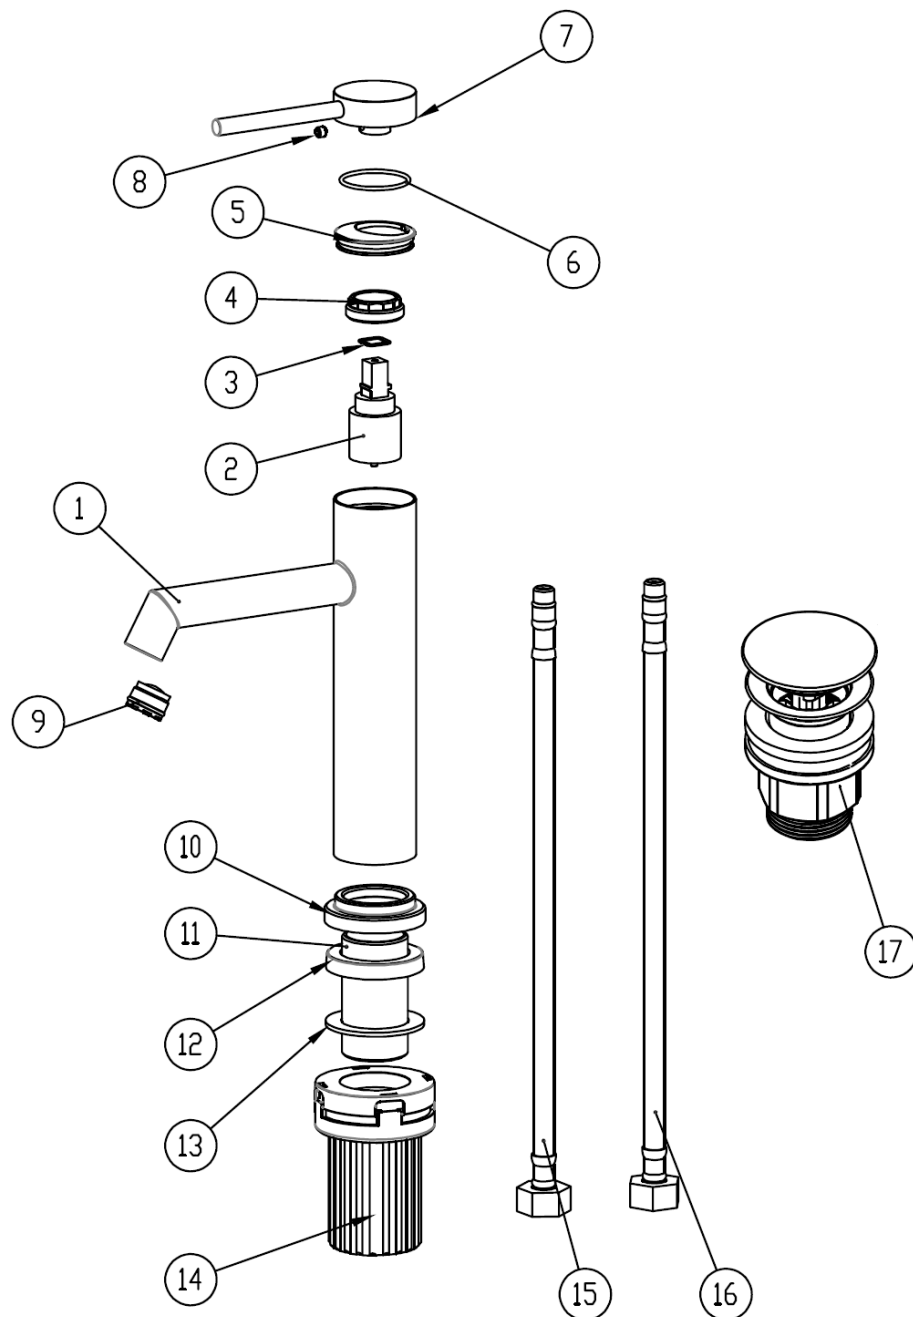

# 3047404062866 MIT LAV MALDI INOX

N°	Référence	Désignation	Quantité
1		Corps	1
2	3047408501040	Cartouche	1
3		Cale	1
4		Ecrou	1
5		Coupelle	1
6		Joint	1
7		Manette	1
8		Vis	1
9	3047408513531	Aérateur	1
10		Embase	1
12		Joint d'embase	1
11	3047408513524	Kit de fixation	1
13			
14			
15-16	3047408505215	Flexible de raccordement	2
16	3047408500357	Vidage	1