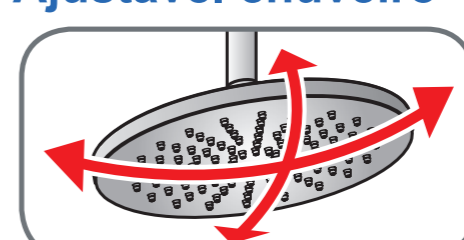

► **Adapté à toute production d'eau chaude**
Adaptado a toda producción de agua caliente
Aangepast aan elke productie van warm water
Adaptado à qualquer produção de água quente

► **Tête de douche orientable**
Ducha superior orientable
Hoofddouche verstelbaar
Ajustável chuveiro

► **Picots anti-calcaire**
Picos antical
Spikes kalkaanslag
Picos anticalcário

► **Double agrafage**
Doble grapado
Dubbel verchramd
Duplo grapeado

► **Embase mobile**
Base de fijación móvil
Verstelbare montage base
Baseie de fijación móvei