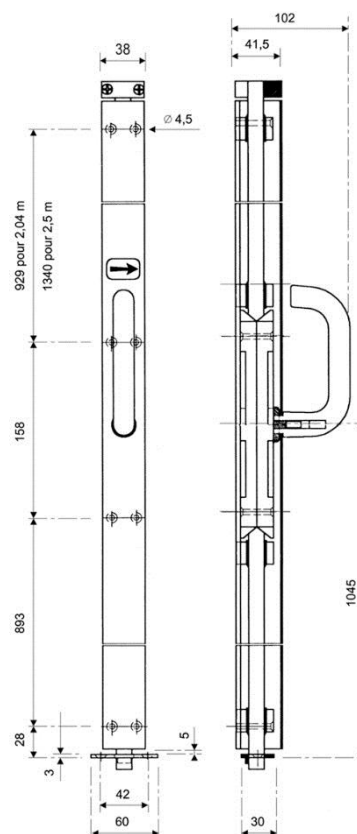

Fiche produit

Crémone 335

Gamme :

- Crémone en applique pour partie semi-fixe des portes 2 vantaux bois, alu ou PVC
- Version standard ou à condamnation par cylindre européen (non fourni)
- Longueur : 2,04 ou 2,5m
- Gâche en applique en option
- Finitions :
 - Anodisé argent
 - Laqué blanc
 - Laqué noir

Descriptif technique :

- Crémone en aluminium
- Manœuvre sur 180°, souple et silencieuse
- Tringles, guides et vis invisibles
- Capot intégral de faible encombrement

Pose :

- Conception « préassemblée » pour une pose instantanée sur la porte
- Fixation en 4 points sur guide tringle et support boîtier
- Facilement adaptable à la hauteur de la porte: recoupable en un seul bloc en partie haute et basse
- Changement ultra rapide du sens de manœuvre par retournement du boîtier sans démontage des tringles