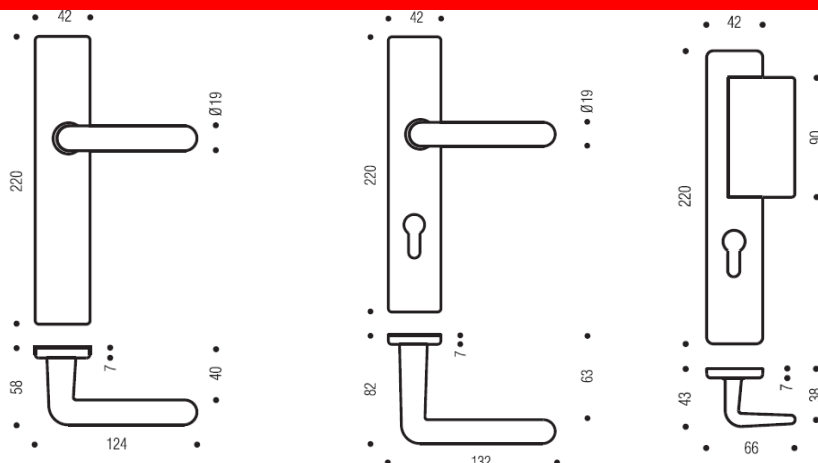

Fiche produit

Golf

Gamme :

- Version double béquille, béquille en réhausse côté extérieur, double béquille en réhausse, poignée de tirage réversible côté extérieur ou aileron intégral
- Version grande plaque rectangulaire
- Perçages :
 - Bec de cane
 - Clé I
 - Clé L
 - Condamnation simple
 - Condamnation à voyant
- Finitions :
 - Anodisé argent
 - Anodisé champagne
 - Anodinox

Descriptif technique :

- Béquille en aluminium
- Ensemble monobloc : béquille et plaque solidarisées
- Plaque renforcée avec sous-plaque en polyamide chargé à 60% en fibre de verre
- Piliers taraudés intégrés et vis invisibles côté extérieur
- Carré de 7mm
- Vis de fixation M4 entraxe 195mm