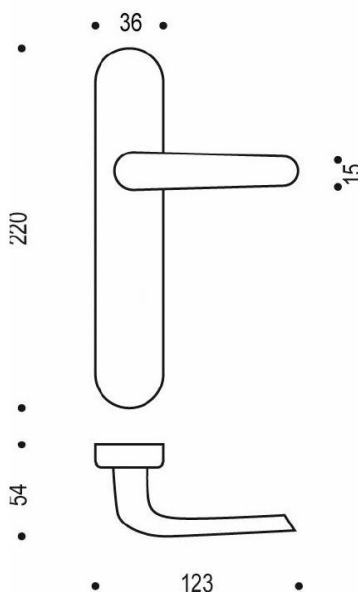

## Gamme :

- Version double béquille ou poignée de tirage côté extérieur
- Version grande plaque à coins arrondis
- Perçages :
  - Bec de cane
  - Clé I
  - Clé L
  - Condamnation simple
- Finitions :
  - Anodisé argent
  - Anodisé champagne

## Descriptif technique :

- Béquille en aluminium
- Ensemble monobloc : béquille et plaque solidarisées
- Carré de 7mm
- Vis de fixation M4 entraxe 195mm