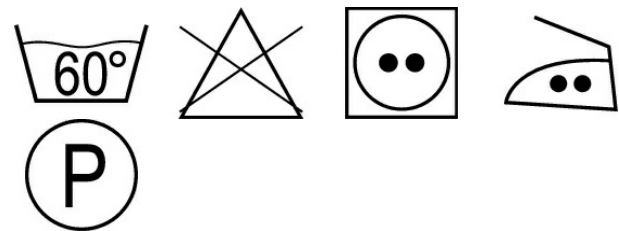

Court

76C46	76C48	76C50	76C52	76C54	76C56
-------	-------	-------	-------	-------	-------

Longue

90C46	90C47	90C48	90C49	90C50	90C51	90C52	90C54	90C56
90C58	90C60	90C62						

Informations produits

50% coton/50% polyester
205 g/m²

Twill. Rétrécissement 1-2%.

Catégorie de lavage industriel B1

- Triples coutures ultra-résistantes sur les jambes et l'entrejambe pour prolonger la durée de vie du produit.
- Taille coupée façon jean - confortable et mode permettant au vêtement d'accompagner naturellement les mouvements du corps.
- Excellente coupe avec jambes façonnées et pièce de jonction dans l'entrejambe (avec renfort supplémentaire).
- Poches genouillères en CORDURA® ultra-résistant avec insertion des genouillères par le haut et avec rabat protégeant des saletés.
- Effets réfléchissants pour être encore plus visible.

CORDURA
BRAND
F A B R I C

Technique

Bicolore. Tissu léger. Coutures triples sur les jambes et dans l'entrejambe. Taille basse et ceinture façonnée. Jambes ergonomiques. Passants de ceinture. Anneau en D. Braguette zippée. Patte-outils à la ceinture. Poches frontales spacieuses renforcées en CORDURA® - une avec accès facile à la poche téléphone. Poches arrière renforcées. Patte-marteau réglable. Poche cuisse avec compartiment téléphone - rabat avec boutons-pression non visibles/recouverts. Poche mètre-pliant renforcée en CORDURA®. Poche stylo. Poches genouillères réglables en CORDURA® solide (500 D) sous rabat avec