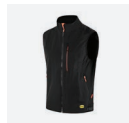

Diadora Utility
VEST SHADOW
Gilet de travail

Couleur: MAGNET

Couleur: BLACK

Article: 702.182038_75146
Tailles: XS/4XL

Article: 702.182038_80013
Tailles: XS/4XL

TECHNOLOGIES

WR Treatment

QUALITÉ & PLUS

DESCRIPTION

Gilet en tissu contrecollé avec traitement déperlant. Col officier avec protège-barbe. Élastique dans le bas du dos avec griffe Utility, pour une coupe plus seyante. Inserts en Ripstop contrecollé pour une résistance accrue. Deux poches latérales et une poche frontale zippée avec des détails fluo. Ouverture sur l'empiecement au dos pour une respirabilité optimale.

COMPOSITION

Matière principale : Nylon, 92 % Polyamide, 8 % Élasthanne 200 g/m². Inserts Ripstop: 92 % Polyamide, 8 % Élasthanne, 235 g/m².