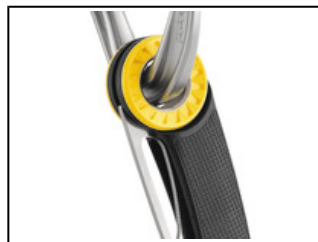

Univers	Professionnel
Type	Produits
Family	Sacs et accessoires
Sous-famille	Couteaux

SPATHA

Le couteau SPATHA est conçu pour accompagner le travailleur en hauteur durant toutes ses tâches quotidiennes. Le profil de la lame permet de couper facilement les cordes et cordelettes. Il dispose d'un trou pour passer un mousqueton afin d'accrocher facilement le couteau au harnais. Facile à manipuler, y compris avec des gants grâce à sa molette crantée, il possède également un cran d'arrêt pour bloquer la lame en position ouverte.

Lame lisse et crantée permettant de couper facilement cordes et cordelettes.

Passage pour mousqueton permettant d'accrocher le couteau au harnais.

Descriptif court Couteau mousquetonnable

Argumentaire

- Lame lisse et crantée permettant de couper facilement cordes et cordelettes.
- Trou pour accrocher le couteau au harnais avec un porte-outils CARITool ou un mousqueton.
- Deux modes d'ouverture de la lame : avec l'encoche de la lame, si on a les mains nues, ou avec la molette crantée, si on porte des gants.
- Blocage de la lame en position ouverte par cran d'arrêt.
- Lame en acier inoxydable pour augmenter la durabilité.