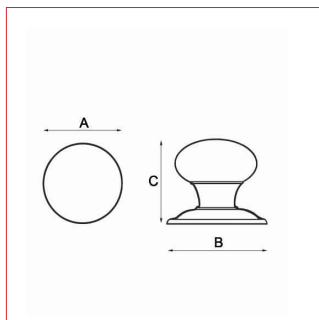

Modèle **BOUTON SUR ROSACE** Cadap®

Fiche technique - Cadap®

Type Décoration de la porte

Gamme Extérieure

Référence produit

Bouton

175/19V

Dimensions et/ou épaisseurs (mm)

A Diamètre : 70

B Platine diamètre : 74

C Hauteur : 72

Matière

Aluminium

Description

Bouton sur rosace en Aluminium et finition Naturel.

Montage sur platine, fixée par vis filet bois.