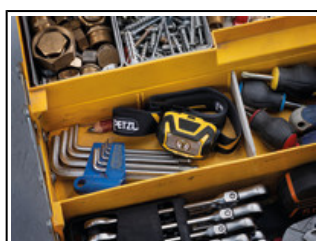

Compacte, la lampe frontale ARIA® 1 se range facilement dans une boîte à outils.

Le faisceau large et homogène offre une vision confortable pour les travaux à portée de main.

Étanche à la poussière et à l'eau (IP67), résistante aux chocs (IK07) et aux chutes jusqu'à 2 mètres, elle s'adapte aux conditions de travail des professionnels.