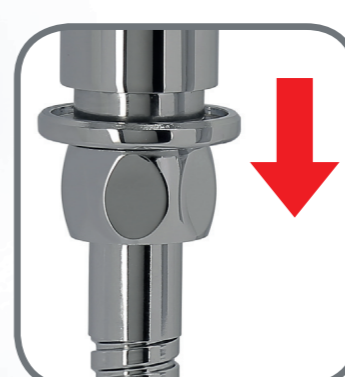

- ▶ **Tête de douche orientable**
Ducha superior orientable
Hoofddouche verstelbaar
Ajustável chuveiro

- ▶ **Picots anti-calcaire**
Picos antical
Spikes kalkaanslag
Picos anticalcário

- ▶ **Double agrafage**
Doble grapado
Dubbel verchramd
Duplo grapeado

- ▶ **Embase mobile**
Base de fijación móvile
Verstelbare montage base
Baseie de fijación móvei

- ▶ **Inverseur intégré au robinet**
Inversor integrado al grifo
Diverter geïntegreerd de kraan
Inversor integrado a torneira

Position tête de douche
Posición rociador superior
Positie douchekop
Posição cabeça de chuveiro

Position douchette à main
Posición ducha a mano
Hand douche positie
Posição chuveiro à mão

MIHANÉ

MÉCANIQUE