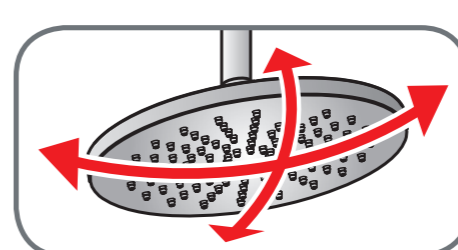

- ▶ **Tête de douche orientable**
Ducha superior orientable
Hoofddouche verstelbaar
Ajustável chuveiro

- ▶ **Picots anti-calcaire**
Picos antical
Spikes kalkaanslag
Picos anticalcário

- ▶ **Double agrafage**
Doble grapado
Dubbel verchramd
Duplo grapeado

- ▶ **Embase mobile**
Base de fijación móvile
Verstelbare montage base
Baseie de fijación móvei

- ▶ **Inverseur intégré au robinet**
Inversor integrado al grifo
Diverter geïntegreerd de kraan
Inversor integrado a torneira

Position tête de douche
Posición rociador superior
Positie douchekop
Posição cabeça de chuveiro

Position douchette à main
Posición ducha a mano
Hand douche positie
Posição chuveiro à mão

MIHANÉ

MÉCANIQUE