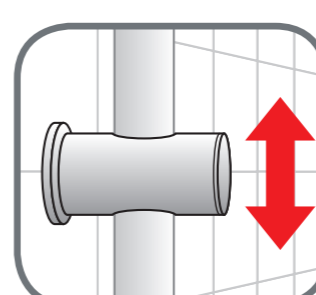

- ▶ **Tête de douche orientable**
Ducha superior orientable
Hoofddouche verstelbaar
Ajustável chuveiro

- ▶ **Picots anti-calcaire**
Picos antical
Spikes kalkaanslag
Picos anticalcário

- ▶ **Double agrafage**
Doble grapado
Dubbel verchramd
Duplo grapeado

- ▶ **Embase mobile**
Base de fijación móvile
Verstelbare montage base
Baseie de fijación móvei

- ▶ **Inverseur intégré au robinet**
Inversor integrado al grifo
Diverter geïntegreerd de kraan
Inversor integrado a torneira

Position tête de douche
Posición rociador superior
Positie douchekop
Posição cabeça de chuveiro

Position douchette à main
Posición ducha a mano
Hand douche positie
Posição chuveiro à mão

MIHANÉ

MÉCANIQUE