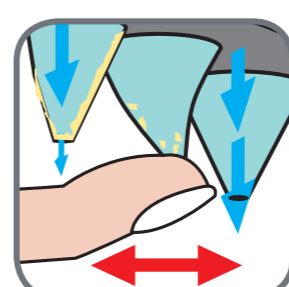

- ▶ **Tête de douche orientable**
Ducha superior orientable
Hoofddouche verstelbaar
Ajustável chuveiro

- ▶ **Picots anti-calcaire**
Picos antical
Spikes kalkaanslag
Picos anticalcário

- ▶ **Double agrafage**
Doble grapado
Dubbel verchramd
Duplo grapeado

- ▶ **Embase mobile**
Base de fijación móvile
Verstelbare montage base
Baseie de fijación móvei

- ▶ **Inverseur intégré au robinet**
Inversor integrado al grifo
Diverter geïntegreerd de kraan
Inversor integrado a torneira