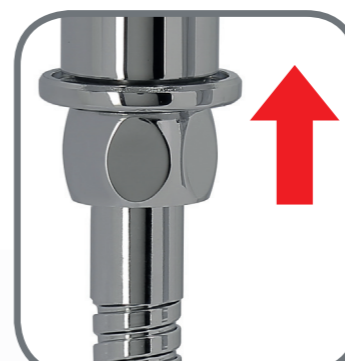

- ▶ **Tête de douche orientable**
Ducha superior orientable
Hoofddouche verstelbaar
Ajustável chuveiro

- ▶ **Picots anti-calcaire**
Picos antical
Spikes kalkaanslag
Picos anticalcário

- ▶ **Double agrafage**
Doble grapado
Dubbel verchramd
Duplo grapeado

- ▶ **Embase mobile**
Base de fijación móvile
Verstelbare montage base
Baseie de fijación móvei

- ▶ **Inverseur intégré au robinet**
Inversor integrado al grifo
Diverter geïntegreerd de kraan
Inversor integrado a torneira

Position tête de douche
Posición rociador superior
Positie douchekop
Posição cabeça de chuveiro

Position douchette à main
Posición ducha a mano
Hand douche positie
Posição chuveiro à mão

MIHANÉ

MÉCANIQUE