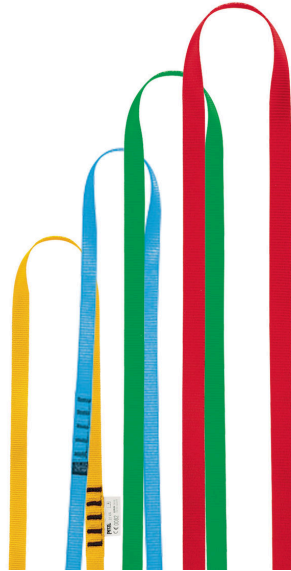

Univers	Opérateurs
Type	Verticalité
Family	Amarrages
Sous-famille	Sangles d'amarrage

## ANNEAU

---

ANNEAU est un anneau de sangle disponible en quatre longueurs, avec un code couleur pour identifier facilement la longueur.

---

Descriptif court      Anneau cousu

---

Argumentaire

- Anneau de sangle pour la réalisation d'amarrage.
- Disponible en quatre longueurs : 60, 80, 120 et 150 cm.
- Code couleur pour identifier facilement la longueur.
- Disponible également en version noire.