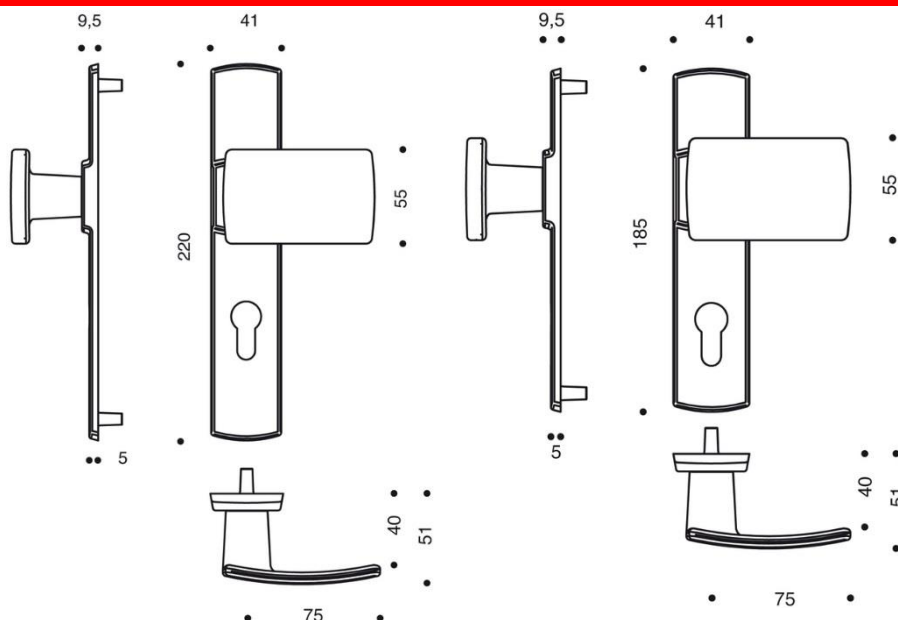

### Gamme :

- Version poignée de tirage côté extérieur
- Version grande ou petite plaque
- Perçages :
  - Clé I
  - SGN2
- Finitions :
  - Chrome velours
  - Diamant noir
  - Platine

### Descriptif technique :

- Ensemble palière en zamak
- Ensemble monobloc : béquille, poignée de tirage et plaque solidarisées
- Piliers taraudés intégrés et vis invisibles côté extérieur
- Carré de 7mm
- Vis de fixation M4 entraxe 195mm ou 165mm
- Livré en standard pour serrure entraxe 70mm