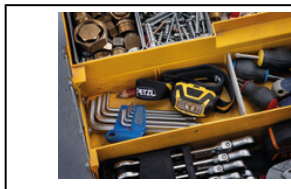

Univers	Professionnel
Type	Eclairage
Family	Lampes frontales
Sous-famille	Lampes frontales compactes

ARIA® 1R

ARIA 1R a été conçue pour répondre aux besoins fréquents et exigeants des artisans et des professionnels de la maintenance. Ultra compacte, robuste, étanche à l'eau et à la poussière, elle s'adapte à de nombreuses conditions de travail. Rechargeable, ARIA 1R est livrée avec la batterie rechargeable CORE. Elle est aussi compatible avec trois piles, grâce à la construction HYBRID CONCEPT. Facile d'utilisation, elle possède un seul bouton pour accéder à toutes les fonctionnalités de la lampe. Son faisceau large et homogène offre un éclairage de proximité confortable. Pratique, elle peut se porter sur la tête, autour du cou et sur tout type de casques, grâce aux fixations disponibles en accessoires.

Compacte, la lampe frontale ARIA 1R se range facilement dans une boîte à outils.

Le faisceau large et homogène offre une vision confortable pour les travaux à portée de main.

Étanche à la poussière et à l'eau (IP67), résistante aux chocs (IK07) et aux chutes jusqu'à 2 mètres, elle s'adapte aux conditions de travail des professionnels.