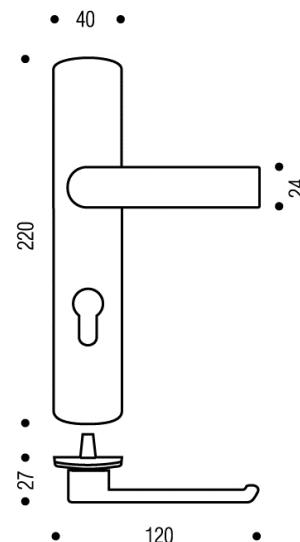

Fiche produit

Riv-Bloc

Gamme :

- Version double béquille, béquille en réhausse côté extérieur, béquille à saillie réduite côté extérieur, poignée de tirage côté extérieur ou boucle de tirage tournante
- Version grande plaque
- Perçages :
 - Bec de cane
 - Clé I
 - Clé L
 - Condamnation simple
 - Condamnation à voyant
- Finition :
 - Chrome miroir
 - Chrome velours

Descriptif technique :

- Béquille en zamak
- Ensemble monobloc : béquille et plaque solidarisées
- Piliers taraudés intégrés et vis invisibles côté extérieur
- Carré de 7mm
- Vis de fixation M4 entraxe 195mm