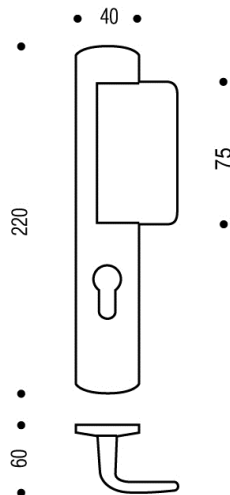

Fiche produit

Riv-Bloc

Gamme :

- Version double béquille, béquille en réhausse côté extérieur, béquille à saillie réduite côté extérieur, poignée de tirage côté extérieur ou boucle de tirage tournante
- Version grande plaque
- Perçages :
 - Bec de cane
 - Clé I
 - Clé L
 - Condamnation simple
 - Condamnation à voyant
- Finition :
 - Chrome miroir
 - Chrome velours

Descriptif technique :

- Béquille en zamak
- Ensemble monobloc : béquille et plaque solidarisées
- Piliers taraudés intégrés et vis invisibles côté extérieur
- Carré de 7mm
- Vis de fixation M4 entraxe 195mm