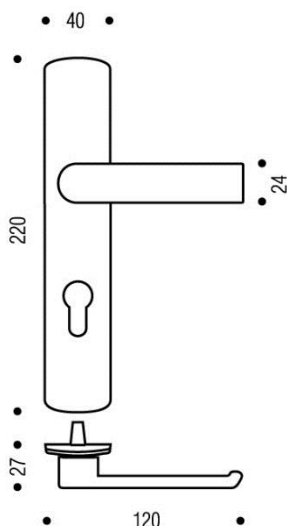

Fiche produit

Riv-Bloc

Gamme :

- Version double béquille, béquille en réhausse côté extérieur, béquille à saillie réduite côté extérieur, poignée de tirage côté extérieur ou boucle de tirage tournante
- Version grande plaque
- Perçages :
 - Bec de cane
 - Clé I
 - Clé L
 - Condamnation simple
 - Condamnation à voyant
- Finition :
 - Chrome miroir
 - Chrome velours

Descriptif technique :

- Béquille en zamak
- Ensemble monobloc : béquille et plaque solidarisées
- Piliers taraudés intégrés et vis invisibles côté extérieur
- Carré de 7mm
- Vis de fixation M4 entraxe 195mm