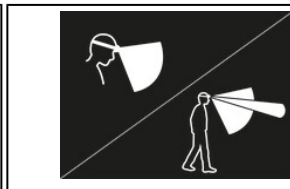

Univers	Professionnel
Type	Eclairage
Family	Lampes frontales
Sous-famille	Lampes frontales rechargeables

ARIA® 2R

ARIA 2R a été conçue pour répondre aux besoins fréquents et exigeants des artisans et des professionnels de la maintenance. Ultra compacte, robuste, étanche à l'eau et à la poussière, elle s'adapte à de nombreuses conditions de travail. Rechargeable, ARIA 2R est livrée avec la batterie rechargeable CORE. Elle est aussi compatible avec trois piles, grâce à la construction HYBRID CONCEPT. Facile d'utilisation, elle possède un seul bouton pour accéder à toutes les fonctionnalités de la lampe. Son faisceau large et homogène offre un éclairage de proximité confortable et son faisceau mixte permet de se déplacer facilement. Pratique, elle peut se porter sur la tête, autour du cou et sur tout type de casques, grâce aux fixations disponibles en accessoires.

Compacte, la lampe frontale ARIA 2R se range facilement dans une boîte à outils.

Le faisceau large et homogène offre une vision confortable pour les travaux à portée de main et le faisceau mixte permet de se déplacer facilement.