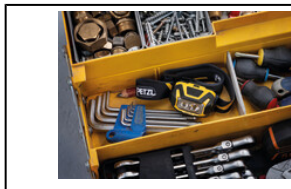

Univers	Professionnel
Type	Eclairage
Family	Lampes frontales
Sous-famille	Lampes frontales rechargeables

ARIA® 2R

ARIA 2R a été conçue pour répondre aux besoins fréquents et exigeants des artisans et des professionnels de la maintenance. Ultra compacte, robuste, étanche à l'eau et à la poussière, elle s'adapte à de nombreuses conditions de travail. Rechargeable, ARIA 2R est livrée avec la batterie rechargeable CORE. Elle est aussi compatible avec trois piles, grâce à la construction HYBRID CONCEPT. Facile d'utilisation, elle possède un seul bouton pour accéder à toutes les fonctionnalités de la lampe. Son faisceau large et homogène offre un éclairage de proximité confortable et son faisceau mixte permet de se déplacer facilement. Pratique, elle peut se porter sur la tête, autour du cou et sur tout type de casques, grâce aux fixations disponibles en accessoires.