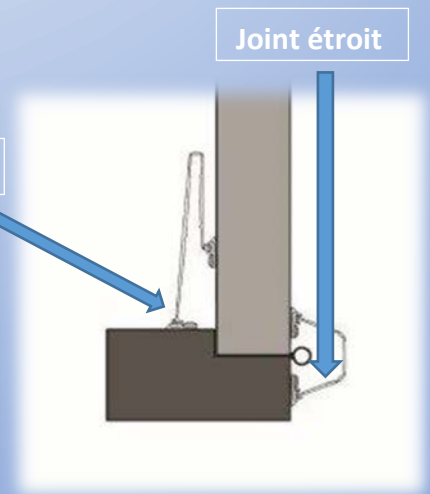

## EURO-PARE DOIGT BASIC 1850mm-120°

**ANTI PINCE DOIGTS POUR LES ECOLES, CRECHES,  
GARDERIES, HOPITAUX, EHPAD, STATION SERVICES...**

**1 KIT COMPLET :**

**4 supports de profils en alu**

**1 joint large**

**1 joint étroit**

**1 notice de montage**

Joint large

Joint étroit

**OUVERTURE : 120°**

**COULEUR : blanc (RAL 9010)**

**PORTES : intérieures**

**Profils en élastomère thermoplastique 80 SH A**

**Support de profils en Aluminium**

**Montage cotés charnières**

**Réponds à la norme NEN-EN 16654**

**Testé sur 50.000 cycles d'ouvertures & de fermetures**

**Résistance à la pression 25 Newton**