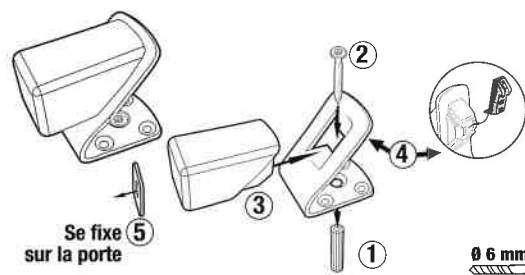

Arrêtoir de porte en acier.
Votre porte reste en position ouverte grâce au système magnétique invisible et silencieux.

Fixation au sol

Fixation murale

 Pratique pour les personnes à mobilité réduite

Distribué par :