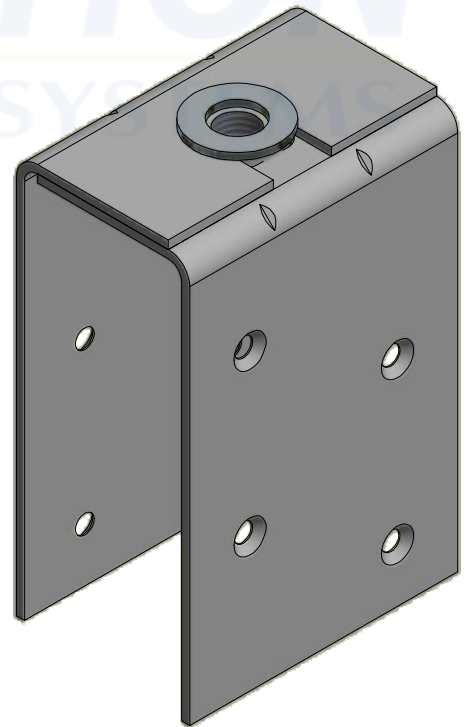

M16x2 - 6H

MANTION
SLIDING SYSTEMS

Chape réglable pour panneau de 55 à 75 mm d'épaisseur
Capacité: 400kg
Matière: Acier

Adjustable APRON SET for panels from 55 to 75 thickness
Capacity: 400kg
Material: Steel

7,rue Gay Lussac
25000 BESANCON

Référence
Item Nr: **0081**

Rail associé
Combined track: