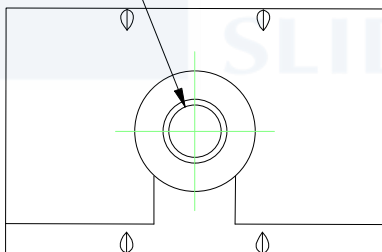

M16x2 - 6H

MANTION
SLIDING SYSTEMS

Chape réglable pour panneau de 55 à 75 mm d'épaisseur
Capacité: 400kg
Matière: Acier

Adjustable APRON SET for panels from 55 to 75 thickness
Capacity: 400kg
Material: Steel

7,rue Gay Lussac
25000 BESANCON

Référence
Item Nr: **0081**

Rail associé
Combined track: