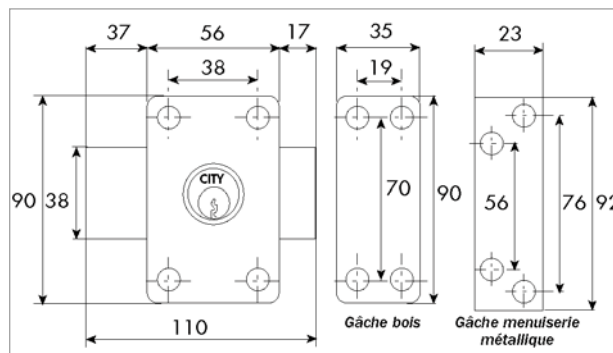

Accessoires : (pages 34 à 40)

Entretien : Lubrifiant Lubriseo exclusivement

Désignations	Gencod	Références	Poids
GÂCHE POUR HUISSERIE BOIS - Bronzé or			
Verrou City 26 à 2 entrées bronzé or, gâche “bois”, cyl. 30 mm	100264 5	10022301	860 g.
Verrou City 26 à 2 entrées bronzé or, gâche “bois”, cyl. 35 mm	100275 1	10022351	880 g.
Verrou City 26 à 2 entrées bronzé or, gâche “bois”, cyl. 40 mm	100280 5	10022401	900 g.
Verrou City 26 à 2 entrées bronzé or, gâche “bois”, cyl. 45 mm	100285 0	10022451	920 g.
Verrou City 26 à 2 entrées bronzé or, gâche “bois”, cyl. 50 mm	100290 4	10022501	940 g.
Verrou City 26 à 2 entrées bronzé or, gâche “bois”, cyl. 60 mm	172260 4	10022601	960 g.
GÂCHE POUR HUISSERIE BOIS - Blanc			
Verrou City 26 à 2 entrées blanc, gâche “bois”, cyl. 30 mm	182253 3	10022301B	860 g.
Verrou City 26 à 2 entrées blanc, gâche “bois”, cyl. 35 mm	182254 0	10022351B	880 g.
Verrou City 26 à 2 entrées blanc, gâche “bois”, cyl. 40 mm	182255 7	10022401B	900 g.
Verrou City 26 à 2 entrées blanc, gâche “bois”, cyl. 45 mm	181285 5	10022451B	920 g.
Verrou City 26 à 2 entrées blanc, gâche “bois”, cyl. 50 mm	100292 8	10022501B	940 g.
Verrou City 26 à 2 entrées blanc, gâche “bois”, cyl. 60 mm	100293 5	10022601B	960 g.

► Pour toutes prestations voir tarif Iseo France